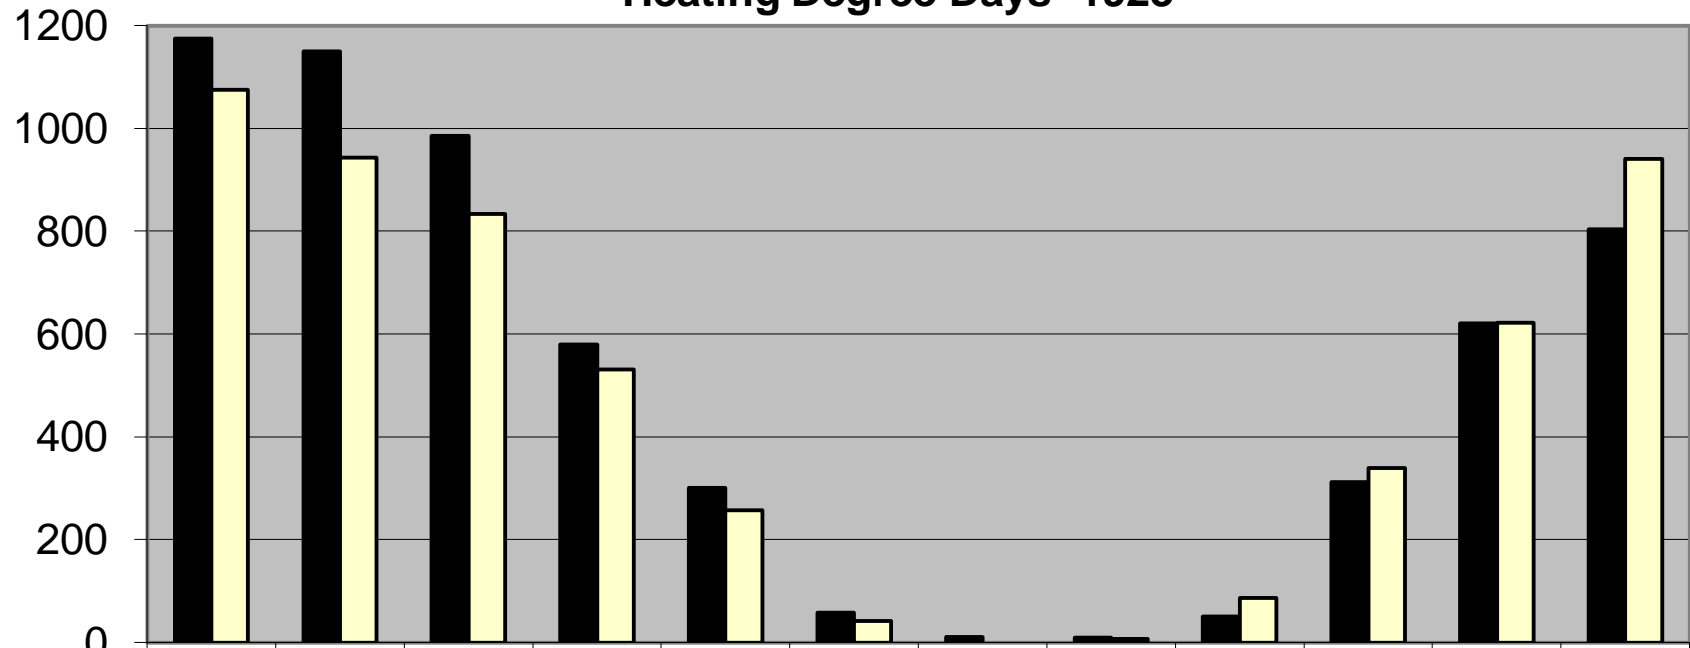

Heating Degree Days -1923

	Jan	Feb	Mar	Apr	May	Jun	Jul	Aug	Sep	Oct	Nov	Dec
■ HDD	1174	1150	985	580	301	58	11	9	51	312	621	803
□ Norm	1075	943	833	531	257	42	0	7	87	339	622	940