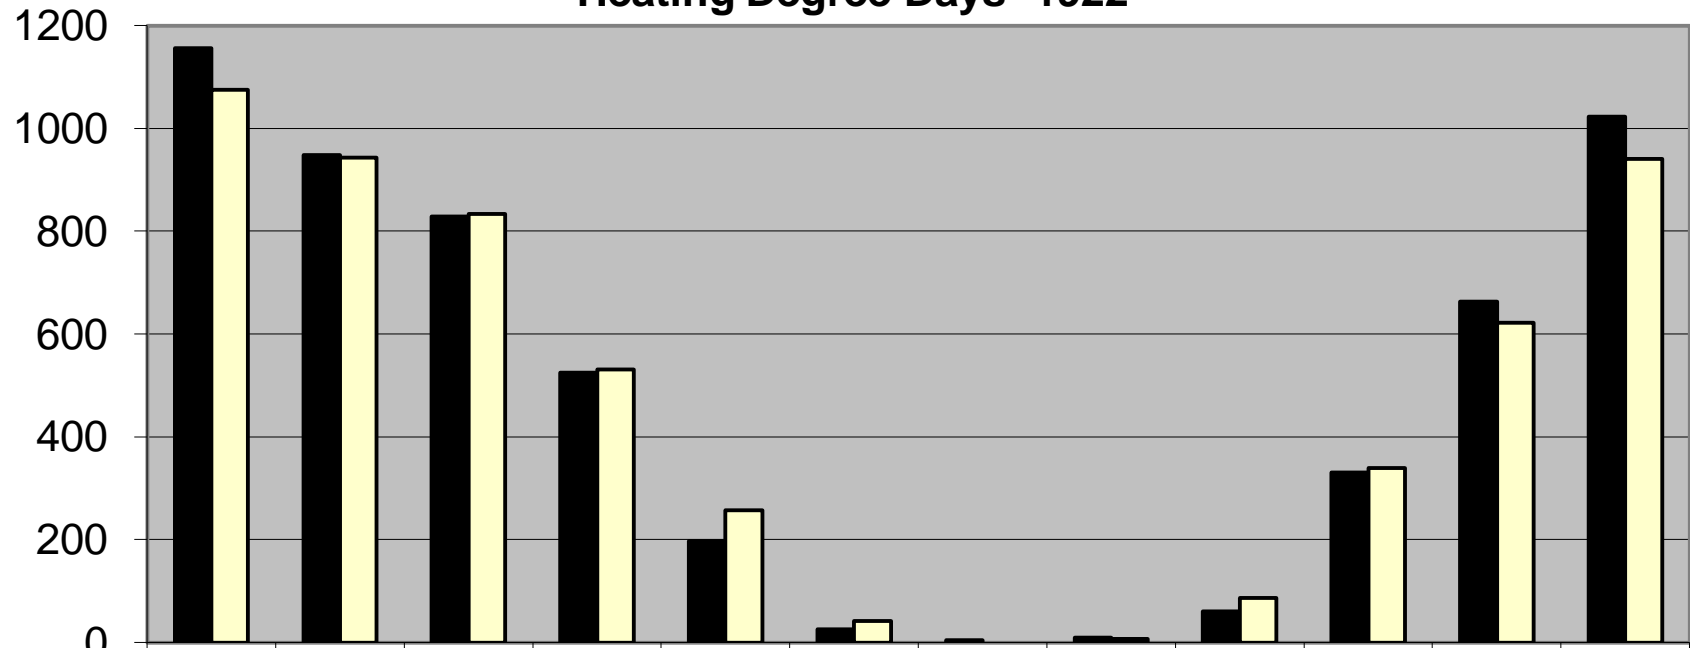

Heating Degree Days -1922

	Jan	Feb	Mar	Apr	May	Jun	Jul	Aug	Sep	Oct	Nov	Dec
■ HDD	1156	948	828	525	197	26	4	10	61	331	663	1023
□ Norm	1075	943	833	531	257	42	0	7	87	339	622	940