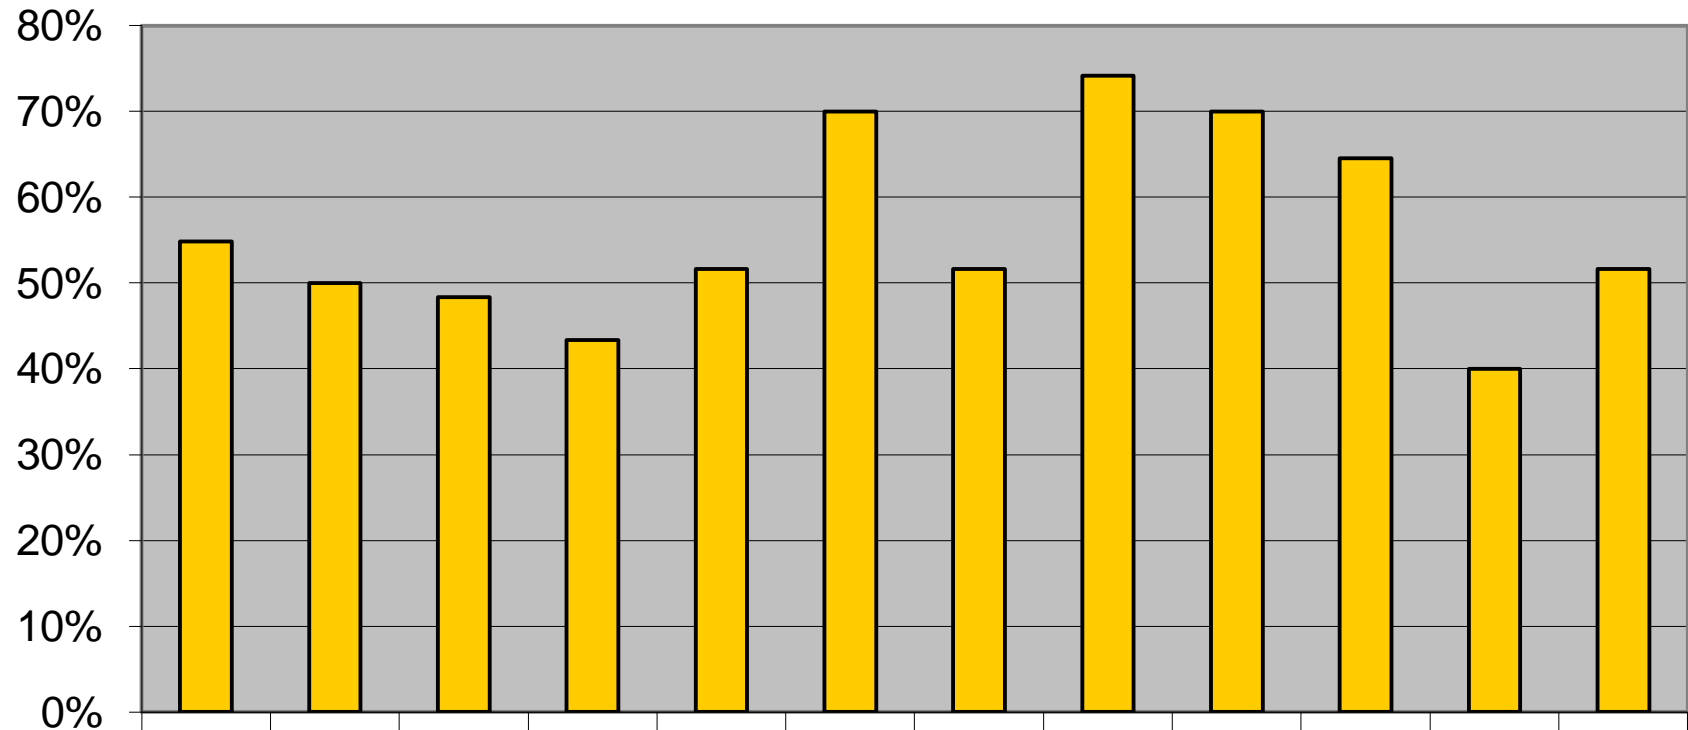

% of Sunshine - 1921

■ %SS	55%	50%	48%	43%	52%	70%	52%	74%	70%	65%	40%	52%
-------	-----	-----	-----	-----	-----	-----	-----	-----	-----	-----	-----	-----