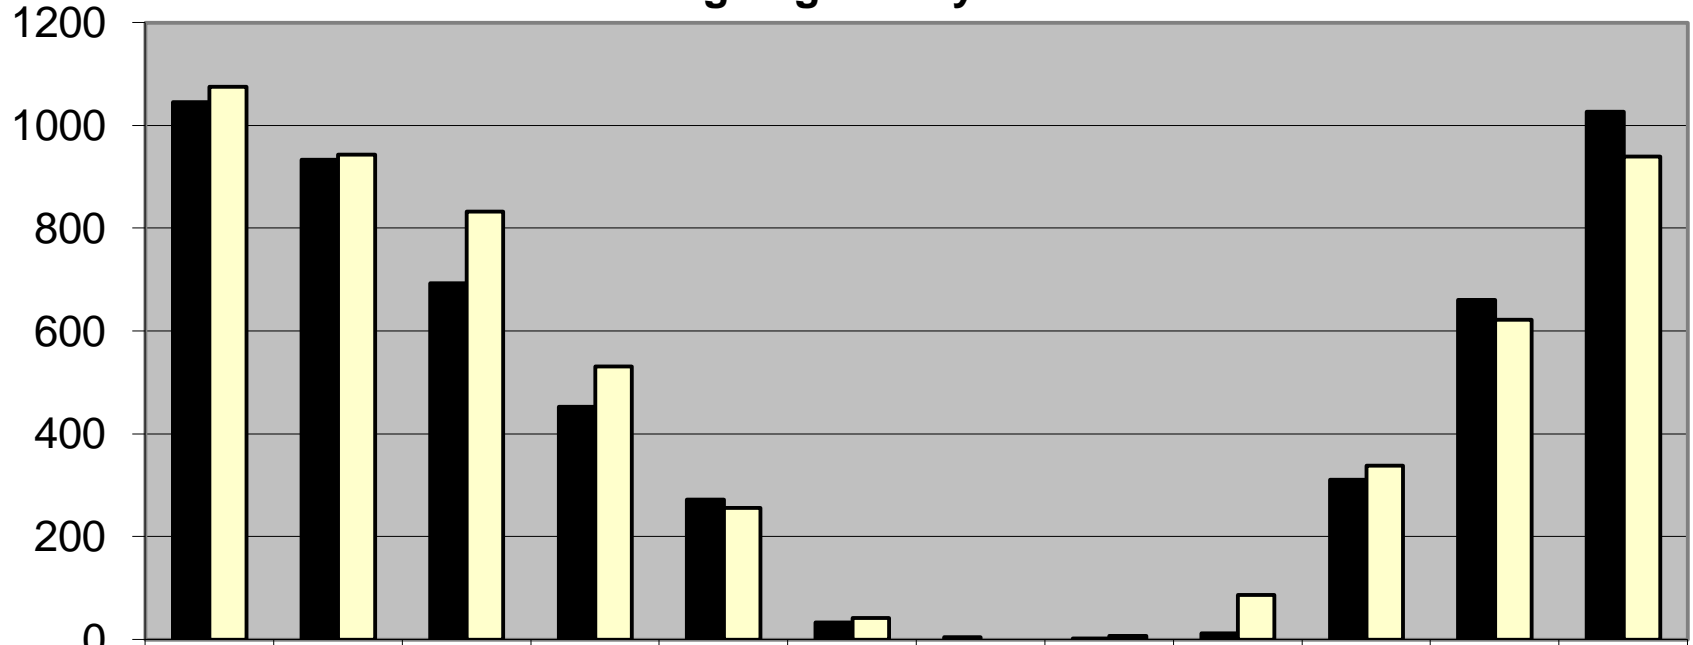

Heating Degree Days -1921

	Jan	Feb	Mar	Apr	May	Jun	Jul	Aug	Sep	Oct	Nov	Dec
■ HDD	1046	934	693	453	273	34	5	2	12	311	661	1027
□ Norm	1075	943	833	531	257	42	0	7	87	339	622	940