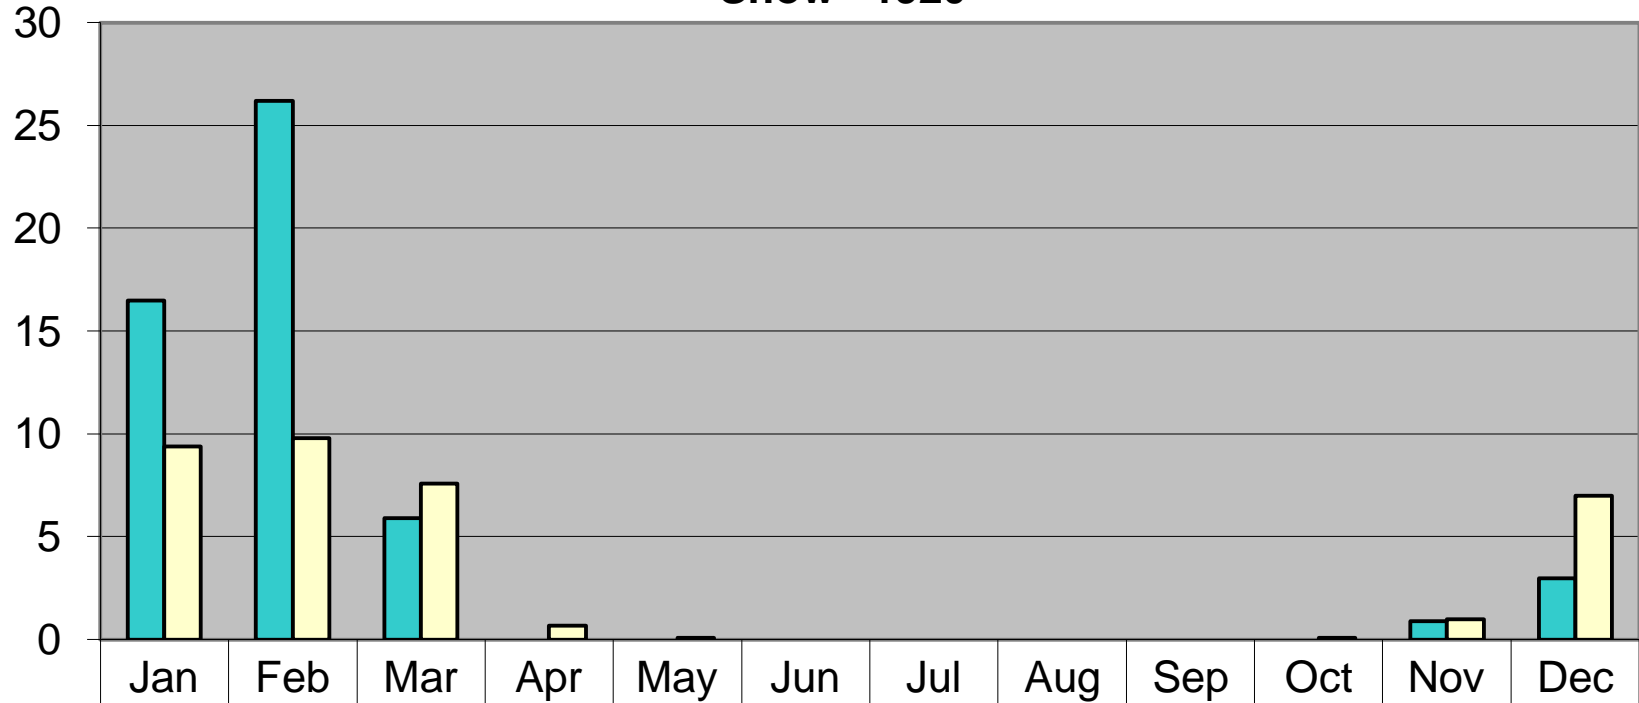

### Snow - 1920

■ Snow	16.5	26.2	5.9	0	0	0	0	0	0	0	0.9	3
□ Norm	9.4	9.8	7.6	0.7	0.1	0.0	0.0	0.0	0.0	0.1	1.0	7.0