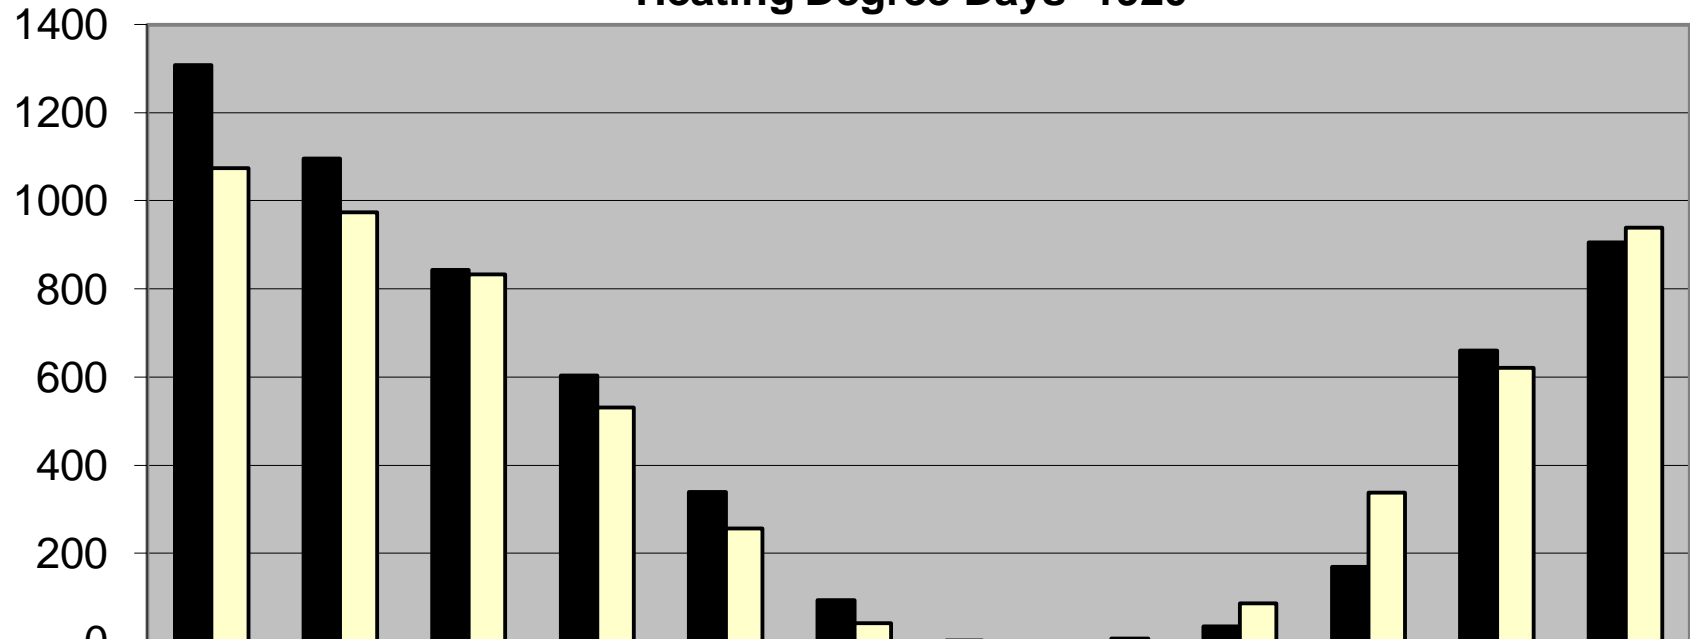

Heating Degree Days -1920

	Jan	Feb	Mar	Apr	May	Jun	Jul	Aug	Sep	Oct	Nov	Dec
■ HDD	1309	1096	843	604	340	94	2	0	35	170	660	906
□ Norm	1075	974	833	531	257	42	0	7	87	339	622	940