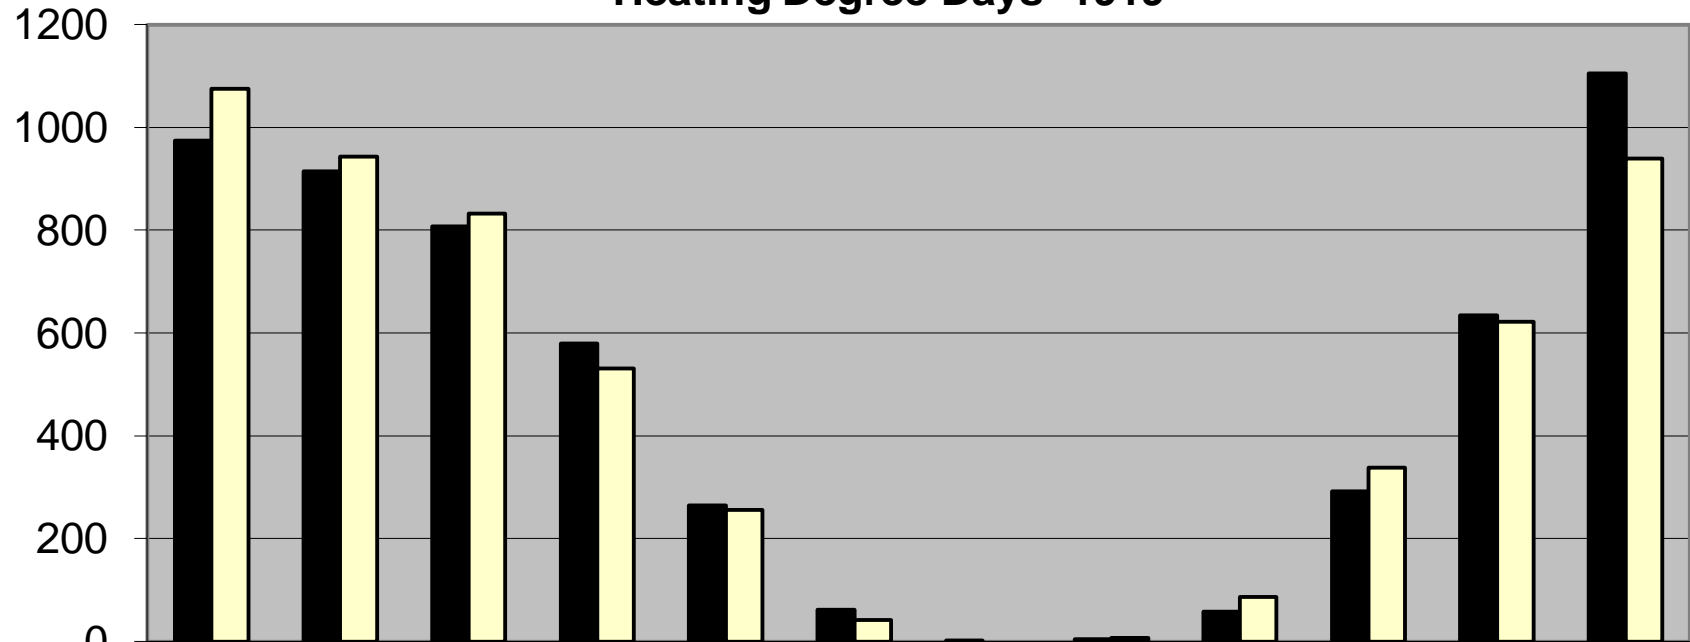

Heating Degree Days -1919

■ HDD	975	915	808	580	265	62	3	5	58	293	635	1105
□ Norm	1075	943	833	531	257	42	0	7	87	339	622	940