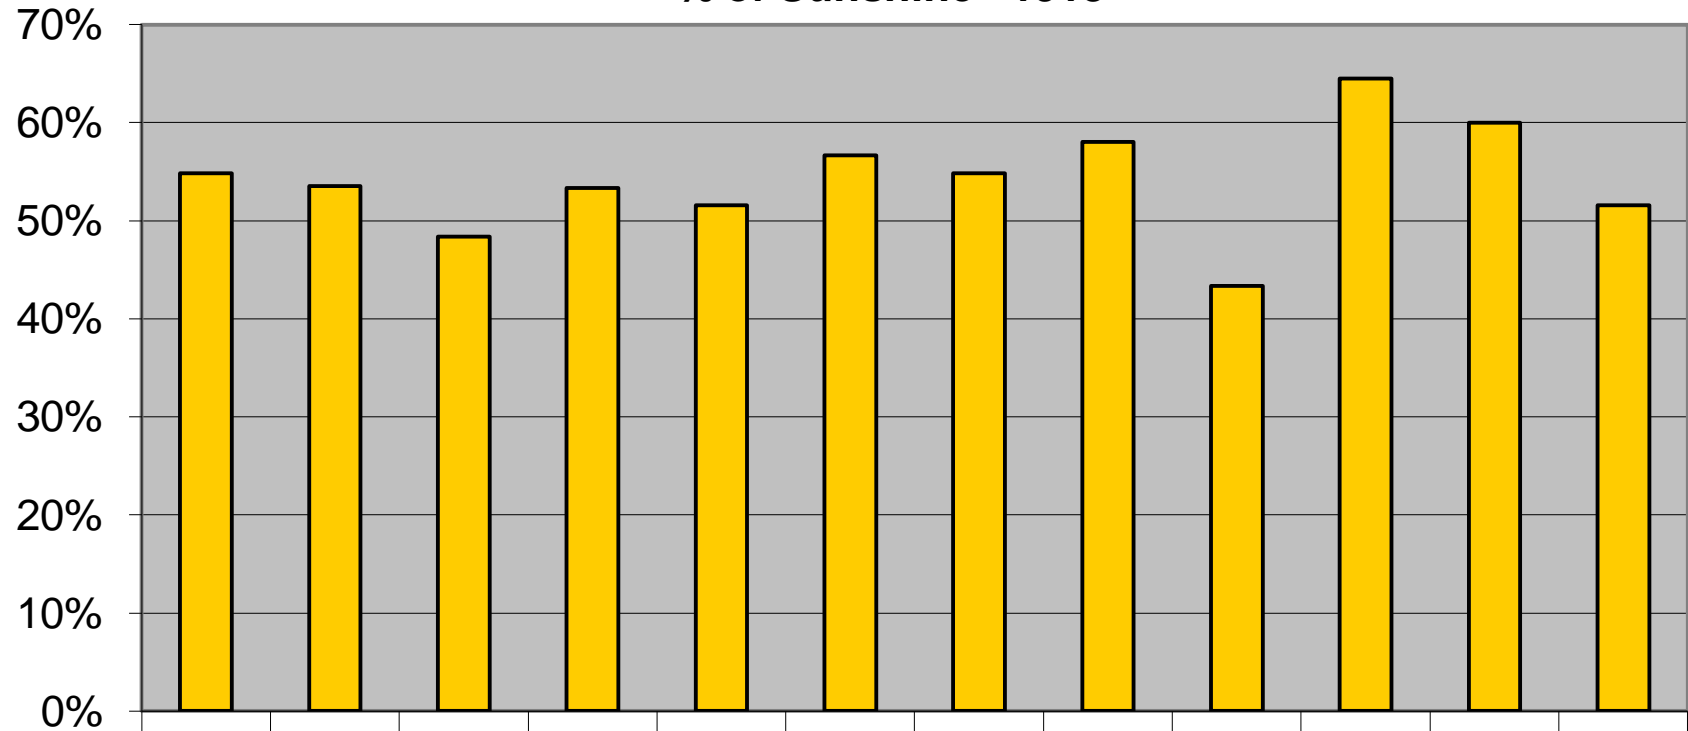

% of Sunshine - 1918

■ %SS	55%	54%	48%	53%	52%	57%	55%	58%	43%	65%	60%	52%
-------	-----	-----	-----	-----	-----	-----	-----	-----	-----	-----	-----	-----