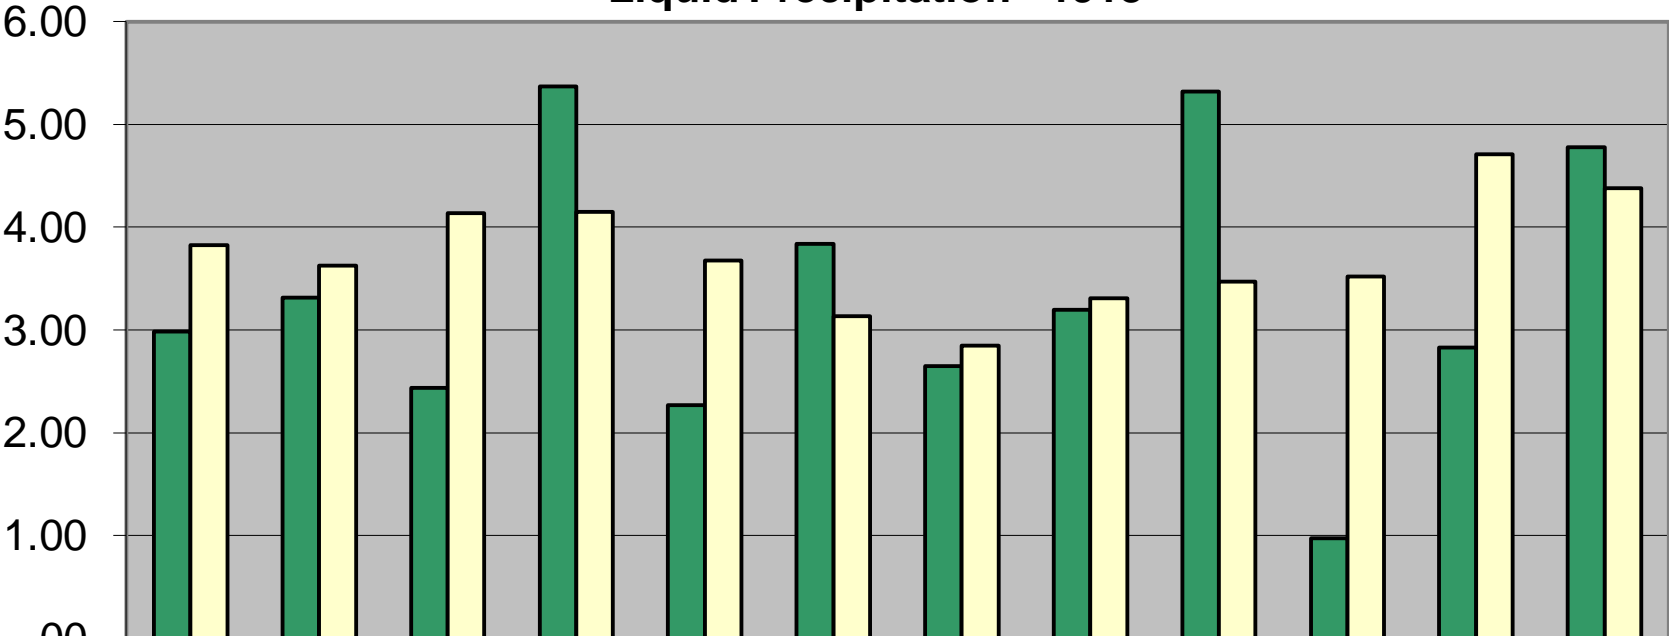

Liquid Precipitation - 1918

	Jan	Feb	Mar	Apr	May	Jun	Jul	Aug	Sep	Oct	Nov	Dec
■ Liq	2.99	3.32	2.44	5.37	2.27	3.84	2.65	3.20	5.32	.98	2.83	4.78
□ Norm	3.83	3.63	4.14	4.15	3.68	3.14	2.85	3.31	3.47	3.52	4.71	4.38