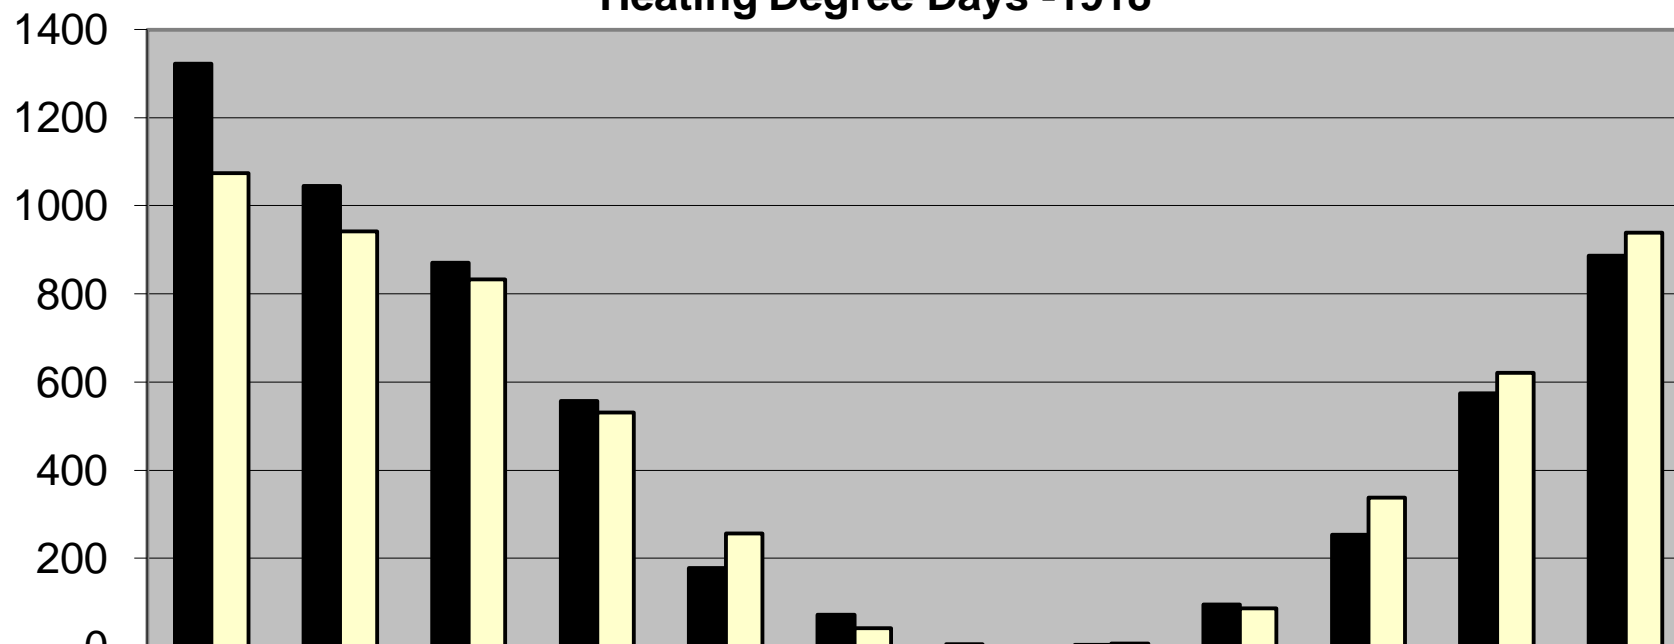

### Heating Degree Days -1918

	Jan	Feb	Mar	Apr	May	Jun	Jul	Aug	Sep	Oct	Nov	Dec
■ HDD	1323	1046	872	557	179	72	6	4	96	254	575	888
□ Norm	1075	943	833	531	257	42	0	7	87	339	622	940