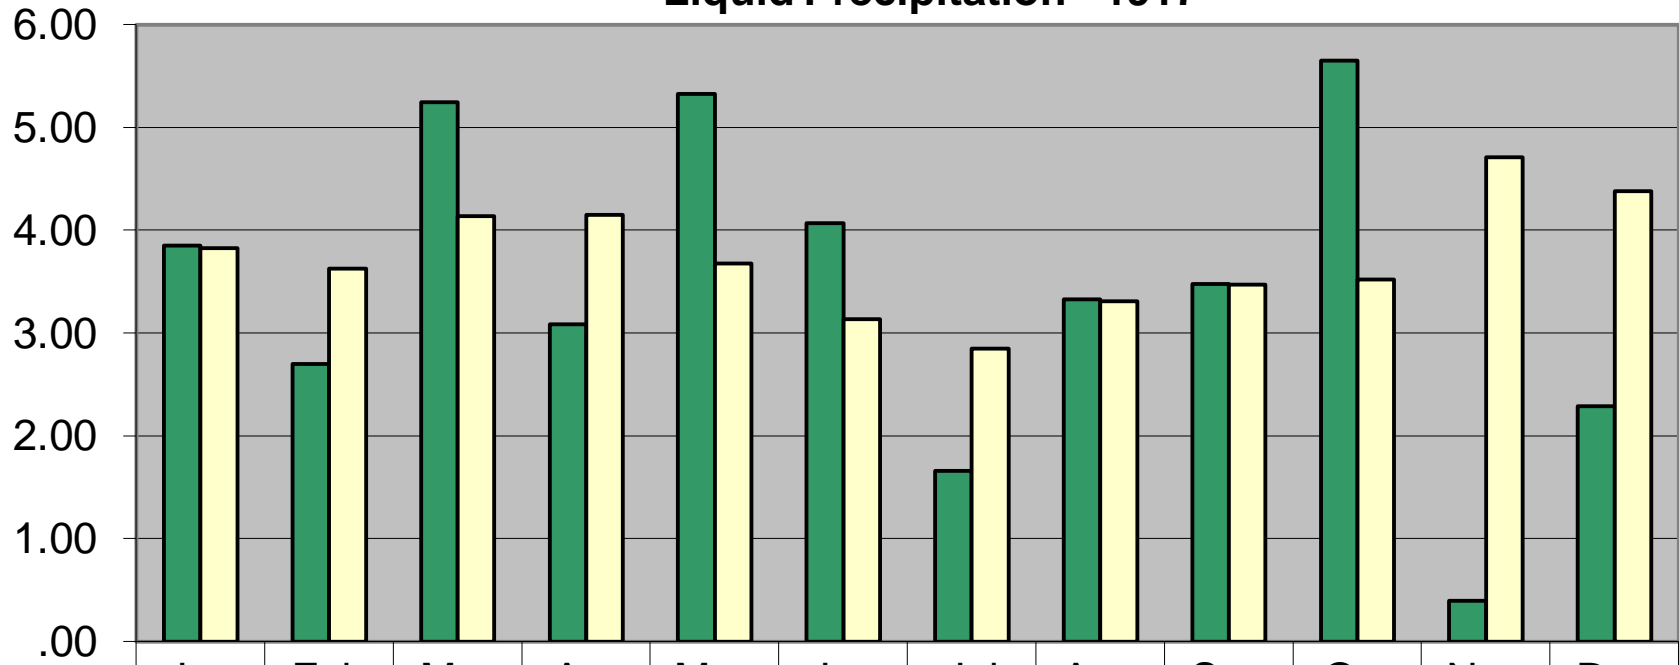

Liquid Precipitation - 1917

	Jan	Feb	Mar	Apr	May	Jun	Jul	Aug	Sep	Oct	Nov	Dec
■ Liq	3.85	2.70	5.25	3.09	5.33	4.07	1.66	3.33	3.48	5.65	.40	2.29
□ Norm	3.83	3.63	4.14	4.15	3.68	3.14	2.85	3.31	3.47	3.52	4.71	4.38