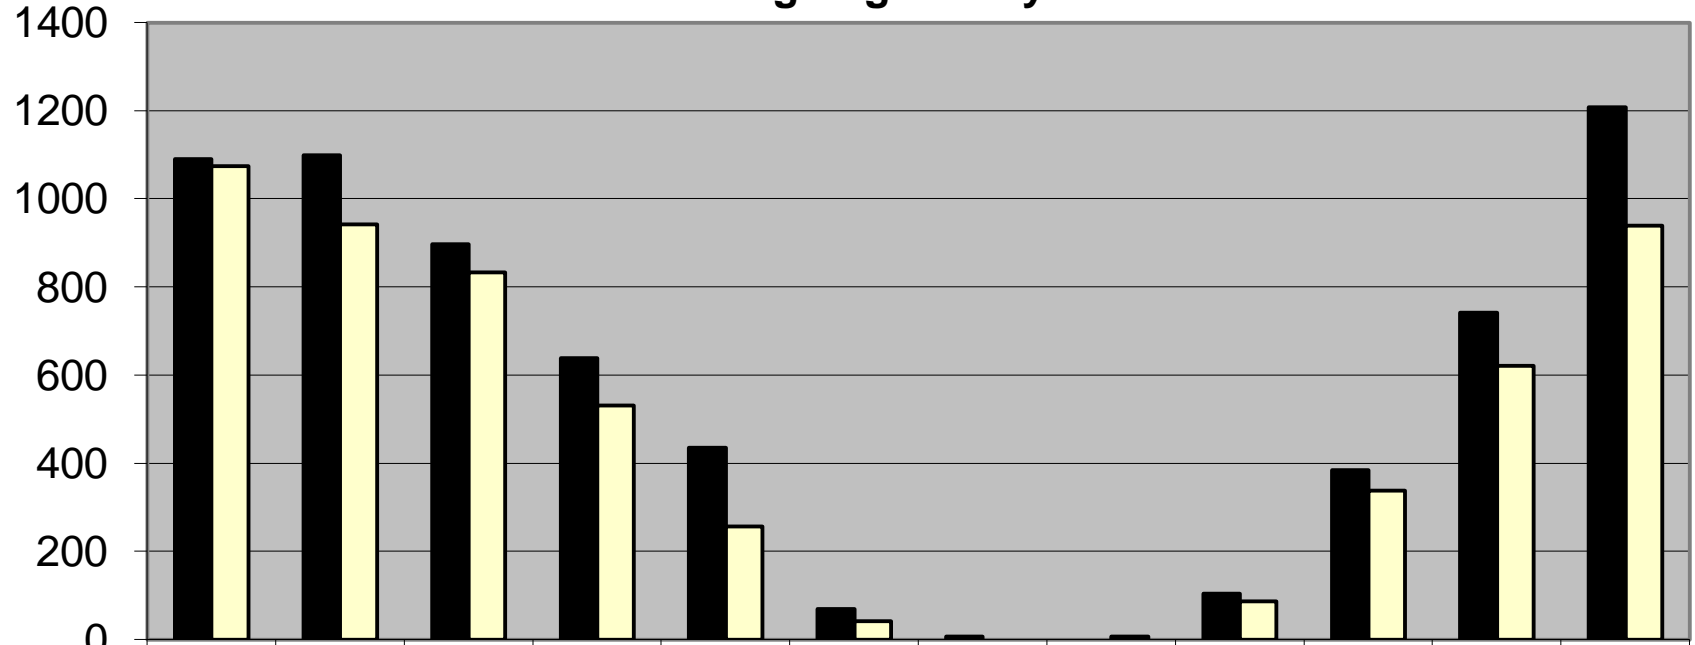

Heating Degree Days -1917

	Jan	Feb	Mar	Apr	May	Jun	Jul	Aug	Sep	Oct	Nov	Dec
■ HDD	1090	1100	897	639	435	70	7	0	105	385	742	1208
□ Norm	1075	943	833	531	257	42	0	7	87	339	622	940