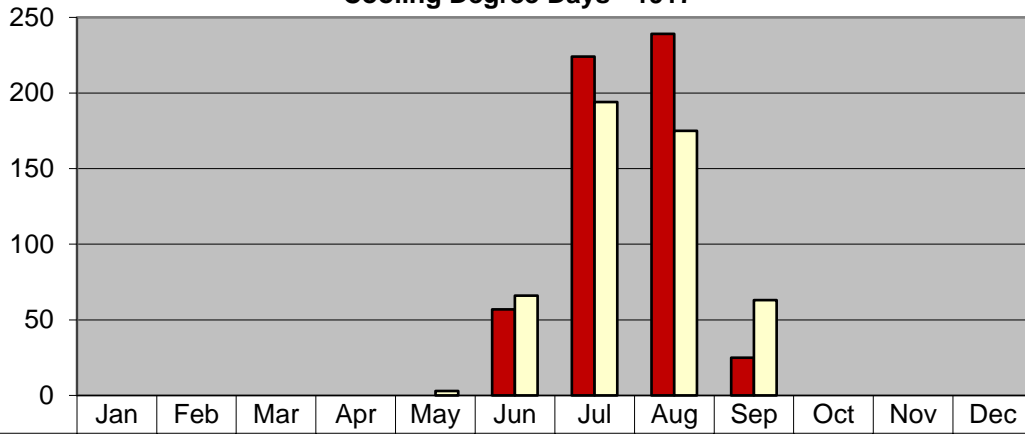

**Cooling Degree Days - 1917**

■ CDD	0	0	0	0	0	57	224	239	25	0	0	0
■ Norm	0	0	0	0	3	66	194	175	63	0	0	0