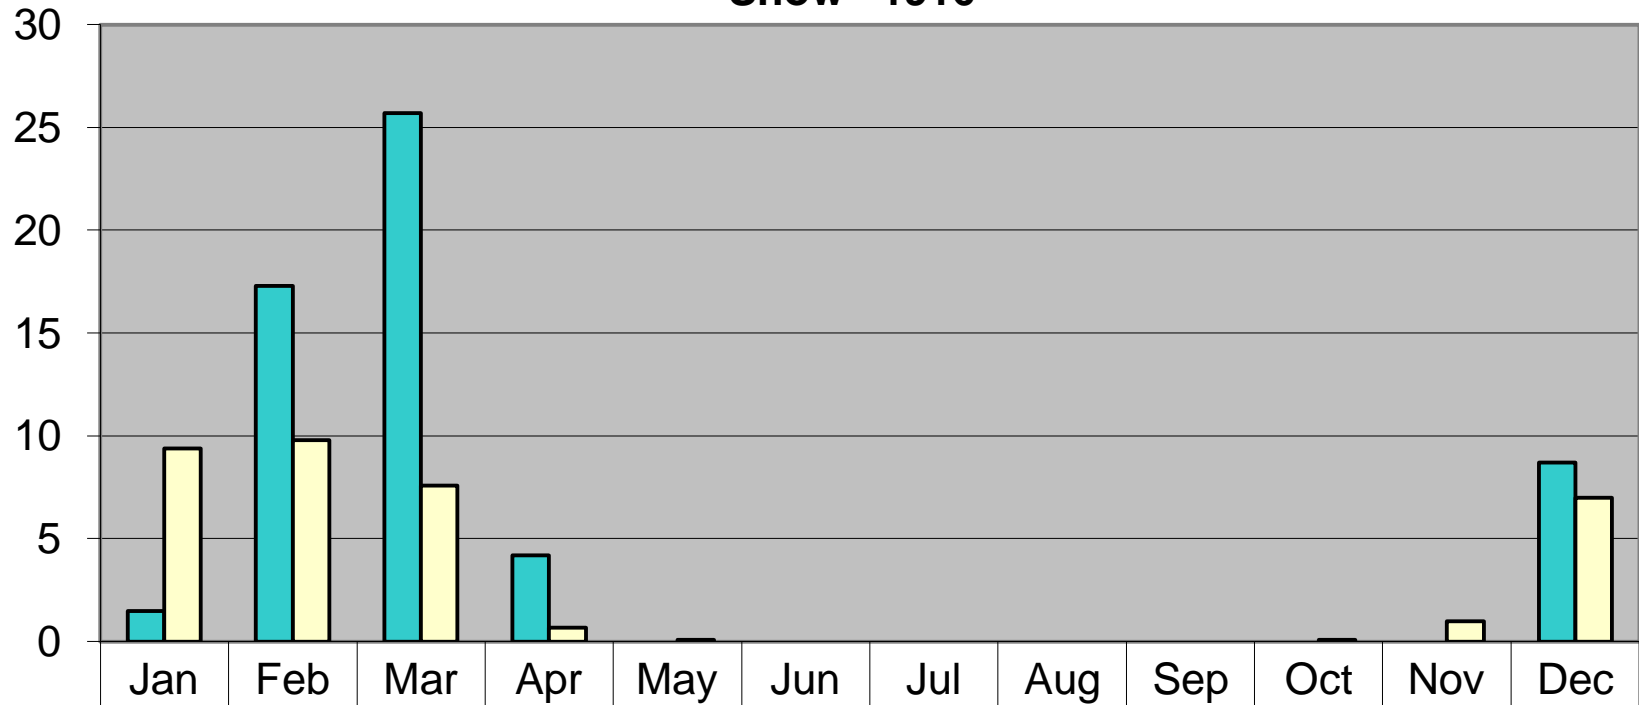

Snow - 1916

■ Snow	1.5	17.3	25.7	4.2	0	0	0	0	0	0	0	8.7
■ Norm	9.4	9.8	7.6	0.7	0.1	0.0	0.0	0.0	0.0	0.1	1.0	7.0