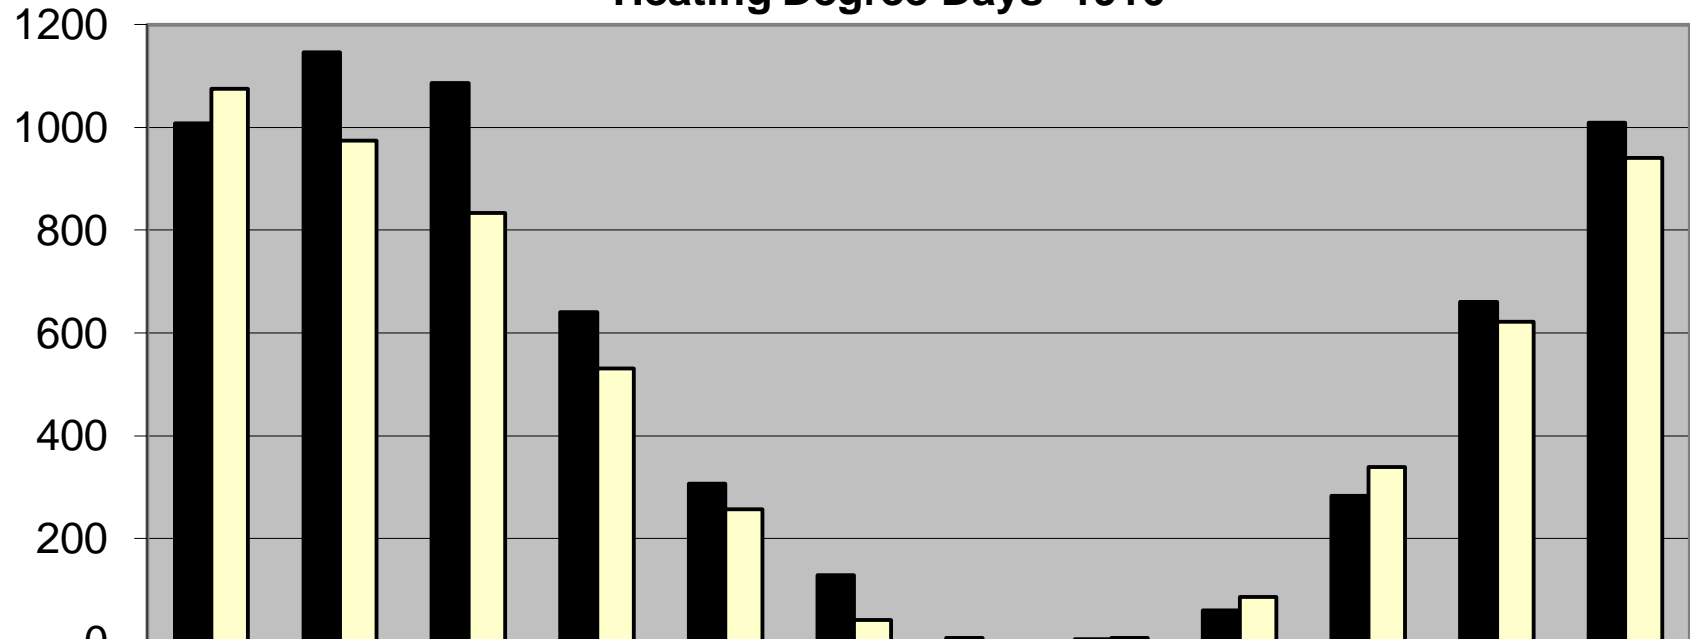

Heating Degree Days -1916

	Jan	Feb	Mar	Apr	May	Jun	Jul	Aug	Sep	Oct	Nov	Dec
■ HDD	1008	1146	1086	641	307	129	7	4	61	283	660	1009
□ Norm	1075	974	833	531	257	42	0	7	87	339	622	940