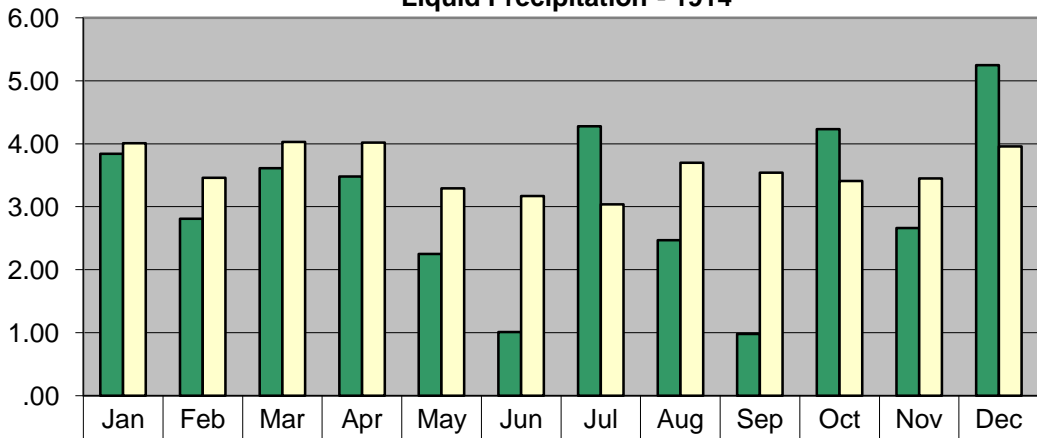

Liquid Precipitation - 1914

	Jan	Feb	Mar	Apr	May	Jun	Jul	Aug	Sep	Oct	Nov	Dec
■ Liq	3.84	2.81	3.61	3.48	2.25	1.01	4.28	2.47	.98	4.23	2.66	5.25
□ Norm	4.01	3.46	4.03	4.02	3.29	3.17	3.04	3.70	3.54	3.41	3.45	3.96