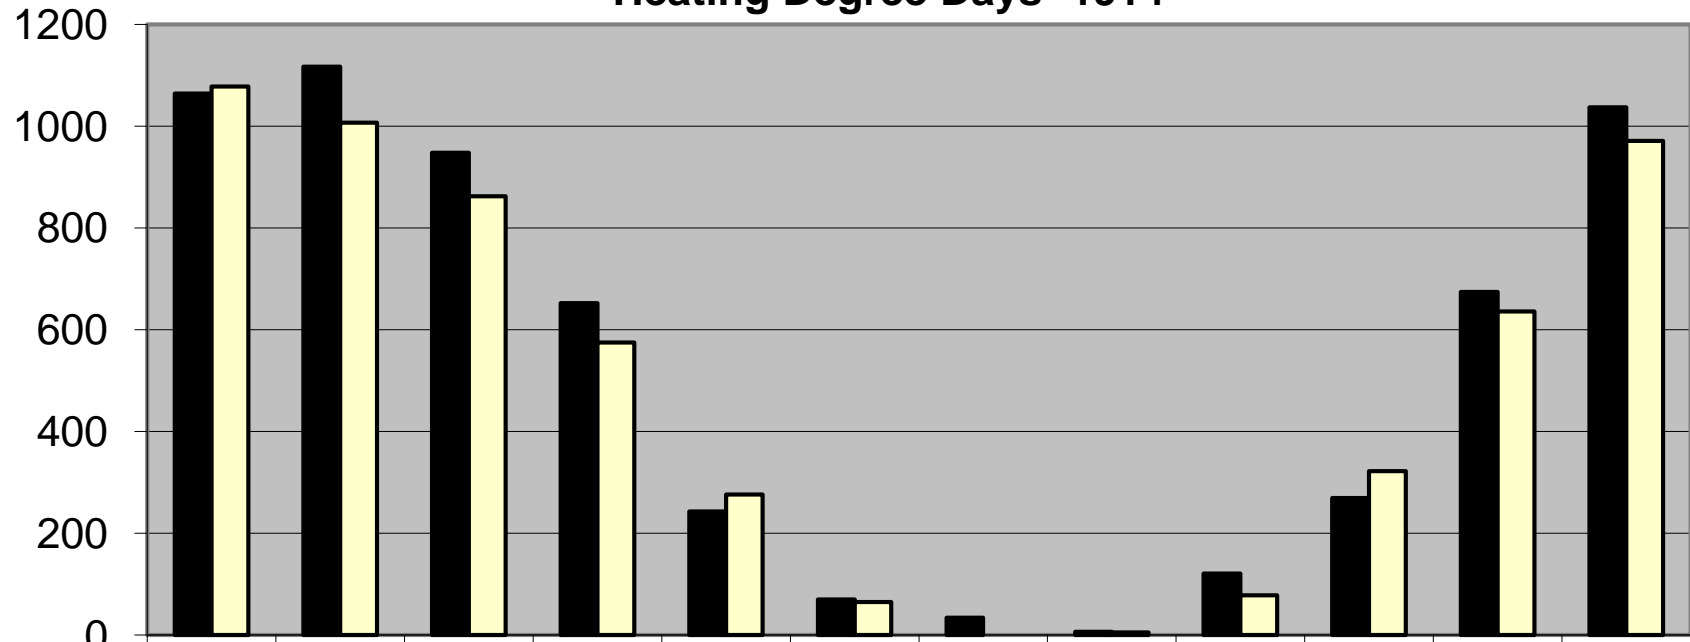

Heating Degree Days -1914

| | | | | | | | | | | | | |
|--------|------|------|-----|-----|-----|----|----|---|-----|-----|-----|------|
| ■ HDD | 1064 | 1117 | 948 | 652 | 243 | 70 | 34 | 6 | 121 | 269 | 674 | 1037 |
| □ Norm | 1078 | 1007 | 862 | 575 | 276 | 65 | 0 | 5 | 78 | 322 | 636 | 971 |