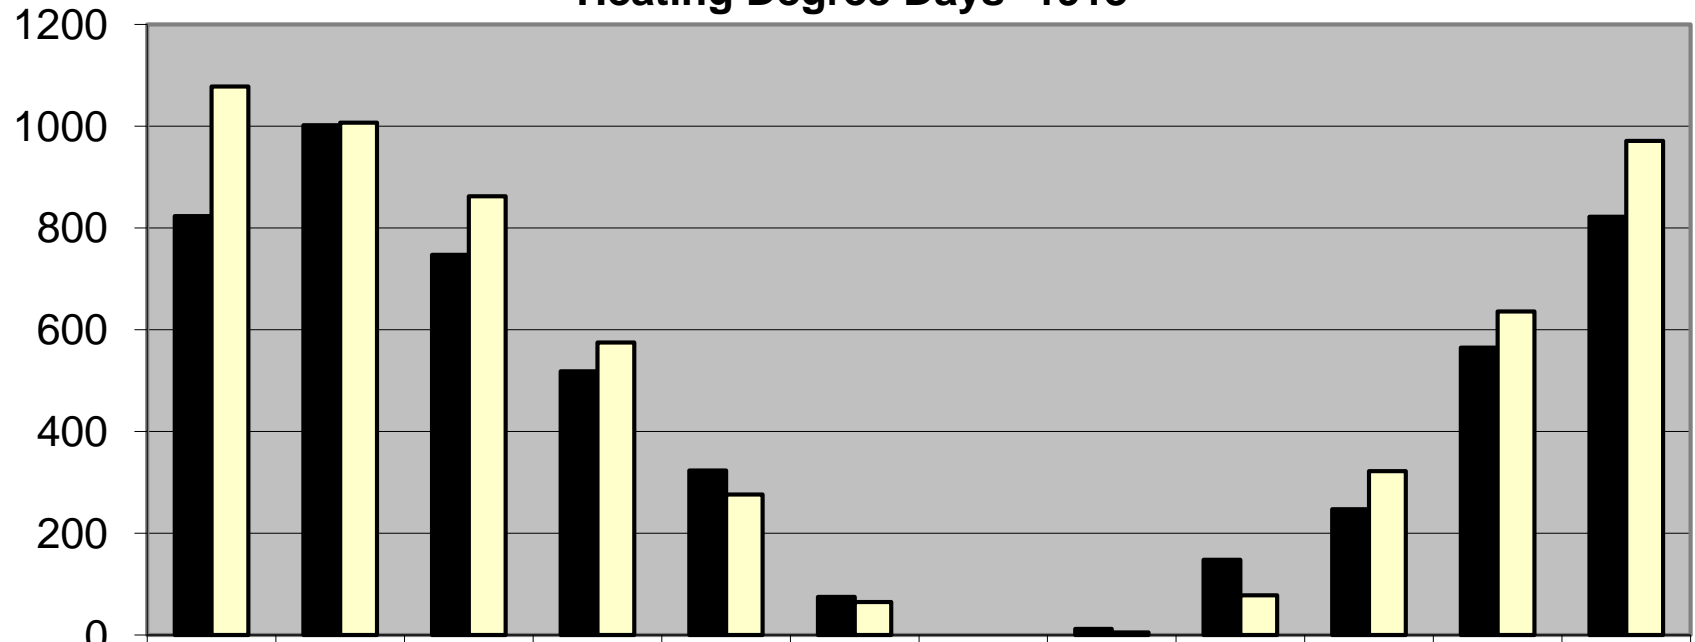

Heating Degree Days -1913

■ HDD	823	1002	747	518	323	75	0	12	148	247	565	822
□ Norm	1078	1007	862	575	276	65	0	5	78	322	636	971