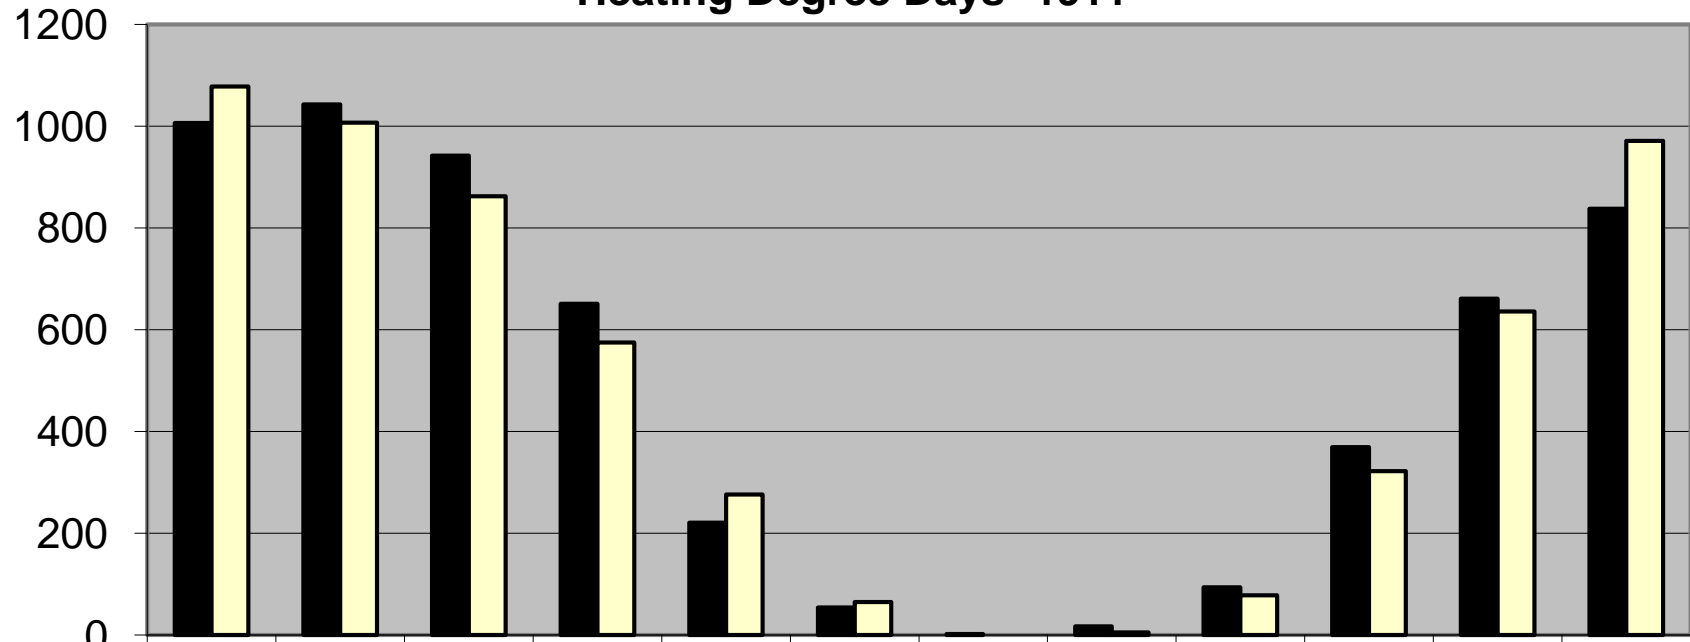

### Heating Degree Days -1911

	Jan	Feb	Mar	Apr	May	Jun	Jul	Aug	Sep	Oct	Nov	Dec
■ HDD	1006	1043	942	651	221	54	2	17	94	369	661	838
□ Norm	1078	1007	862	575	276	65	0	5	78	322	636	971