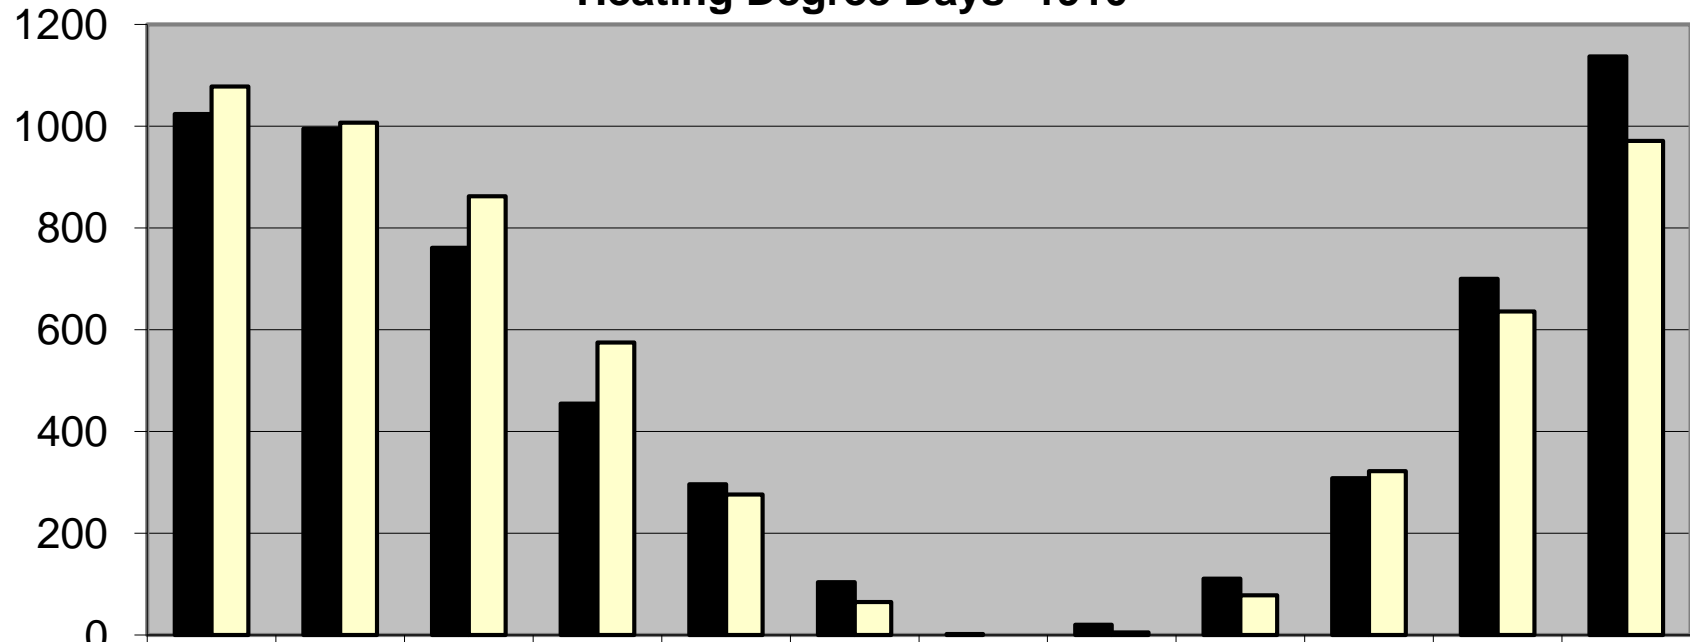

Heating Degree Days -1910

	Jan	Feb	Mar	Apr	May	Jun	Jul	Aug	Sep	Oct	Nov	Dec
■ HDD	1024	995	761	455	296	104	2	20	111	308	700	1137
□ Norm	1078	1007	862	575	276	65	0	5	78	322	636	971