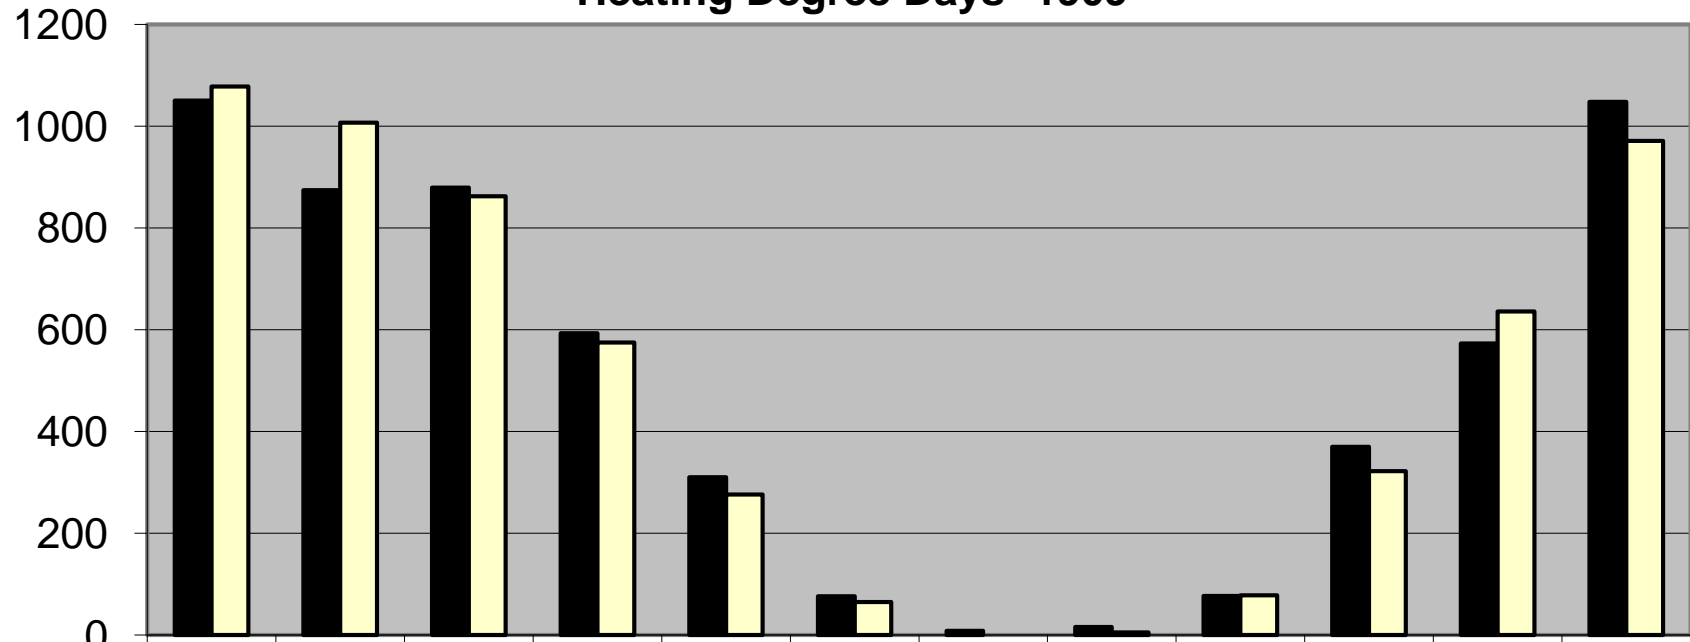

### Heating Degree Days -1909

	Jan	Feb	Mar	Apr	May	Jun	Jul	Aug	Sep	Oct	Nov	Dec
■ HDD	1050	874	879	593	310	76	8	16	77	370	573	1048
□ Norm	1078	1007	862	575	276	65	0	5	78	322	636	971