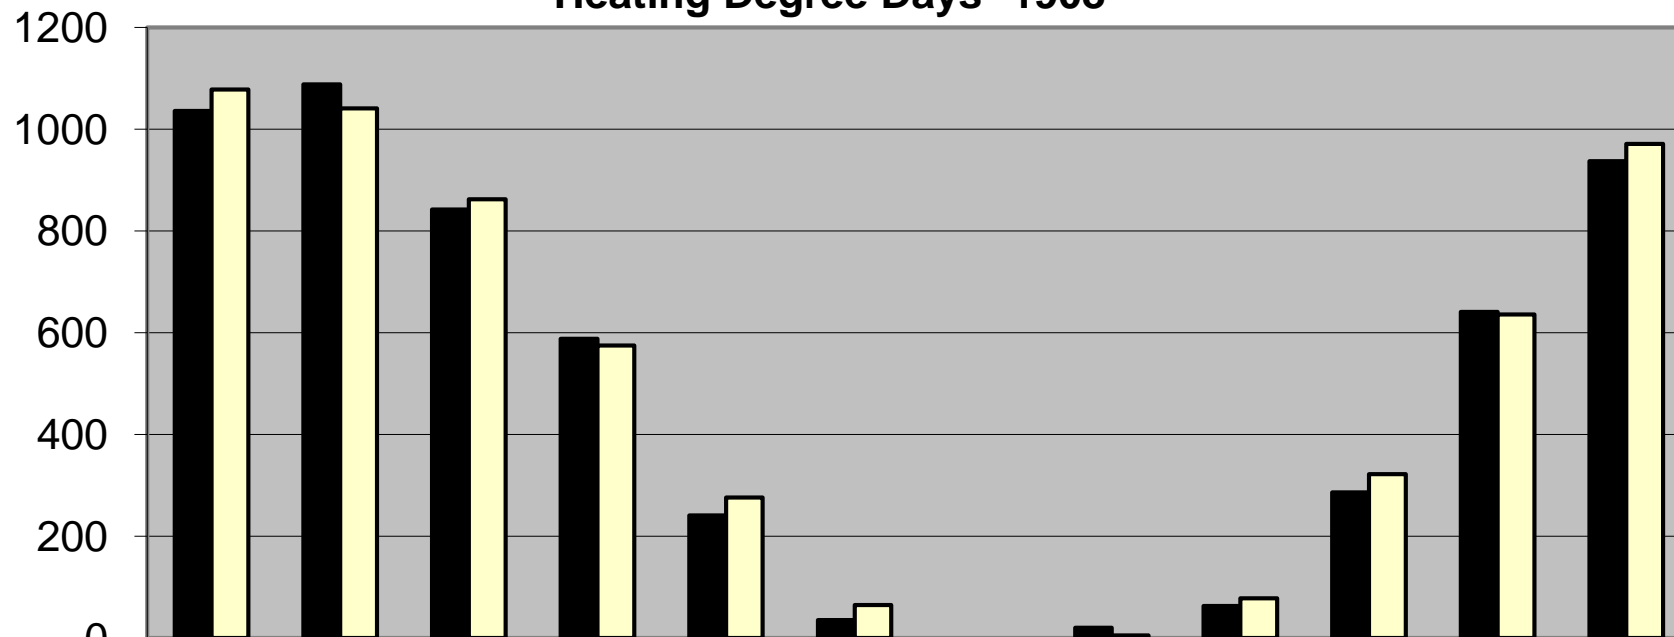

### Heating Degree Days -1908

	Jan	Feb	Mar	Apr	May	Jun	Jul	Aug	Sep	Oct	Nov	Dec
■ HDD	1036	1088	842	588	241	35	0	20	63	286	641	937
□ Norm	1078	1041	862	575	276	65	0	5	78	322	636	971