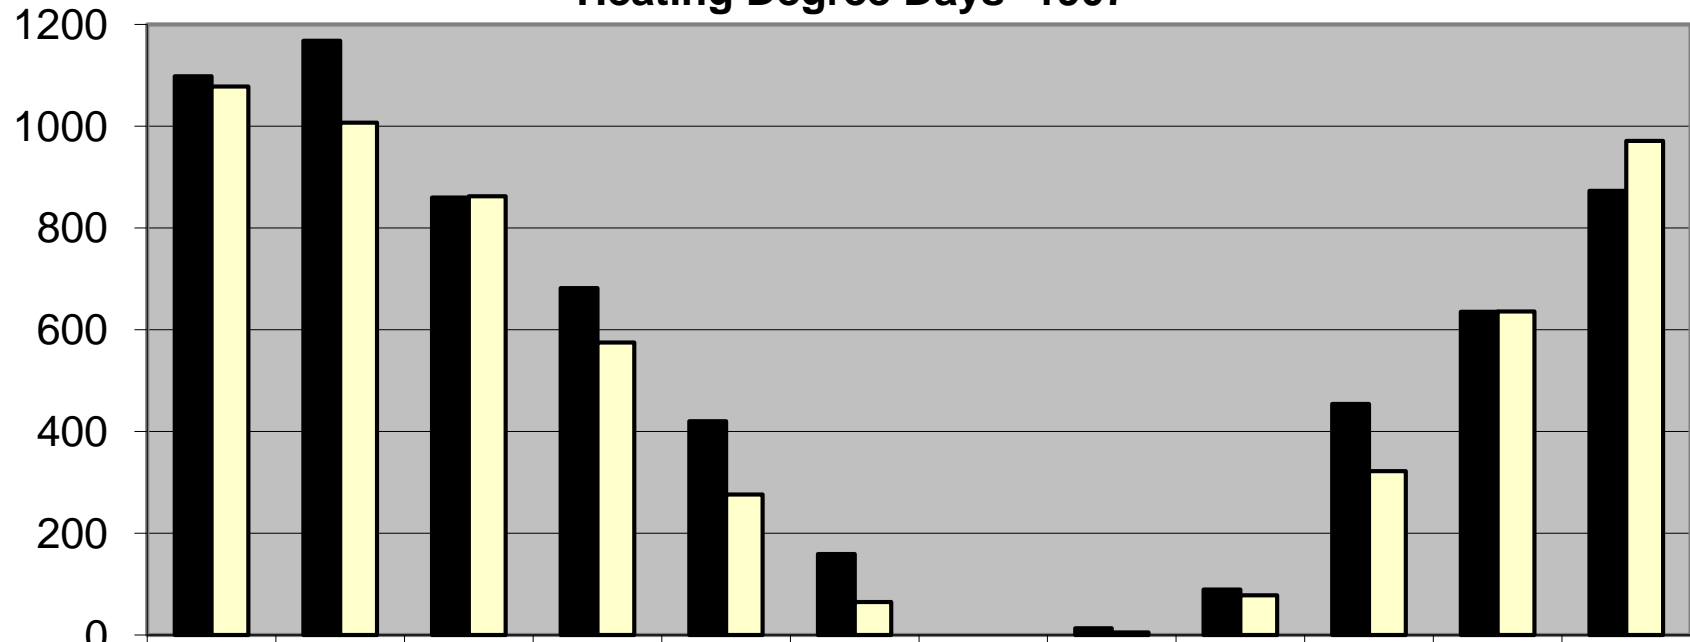

Heating Degree Days -1907

■ HDD	1098	1168	860	682	420	159	0	13	89	454	635	873
□ Norm	1078	1007	862	575	276	65	0	5	78	322	636	971