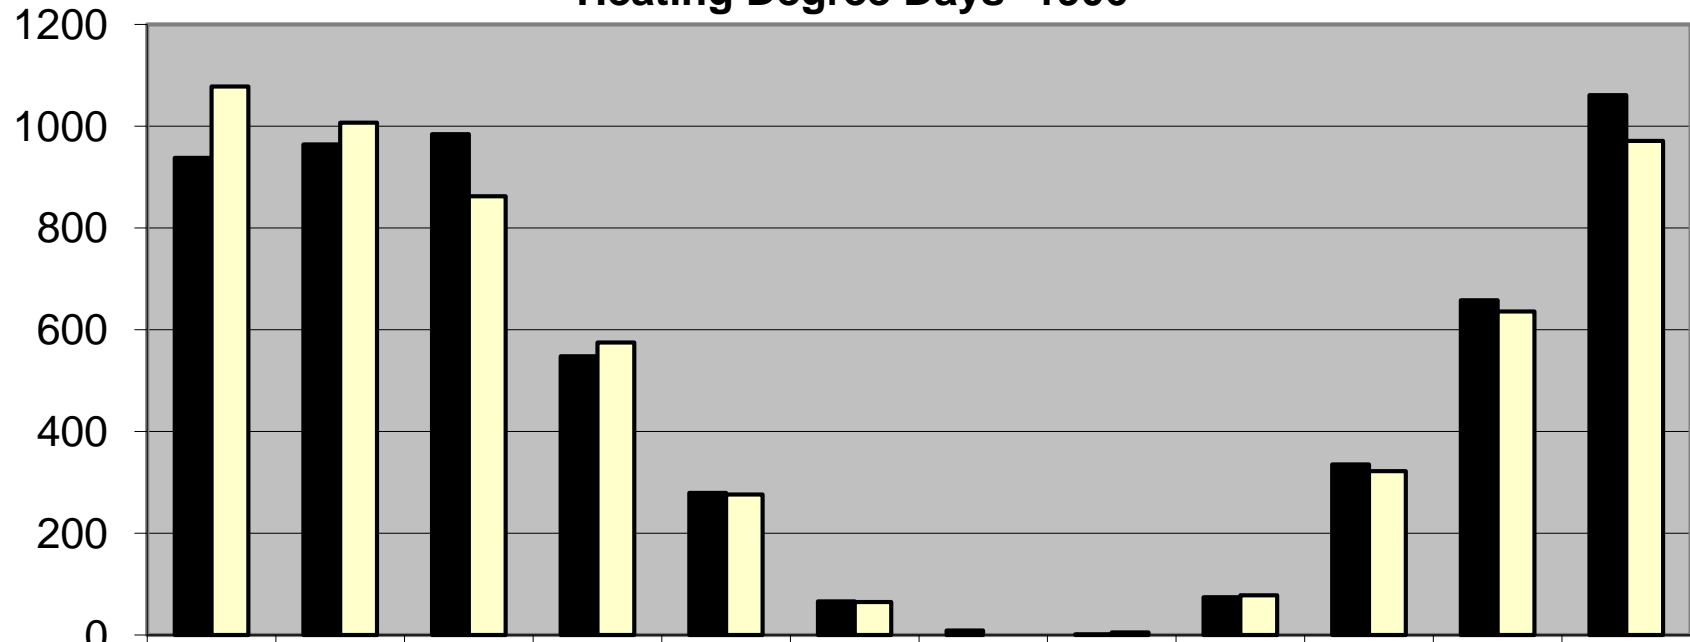

Heating Degree Days -1906

	Jan	Feb	Mar	Apr	May	Jun	Jul	Aug	Sep	Oct	Nov	Dec
■ HDD	938	964	984	548	279	66	9	1	74	335	658	1061
□ Norm	1078	1007	862	575	276	65	0	5	78	322	636	971