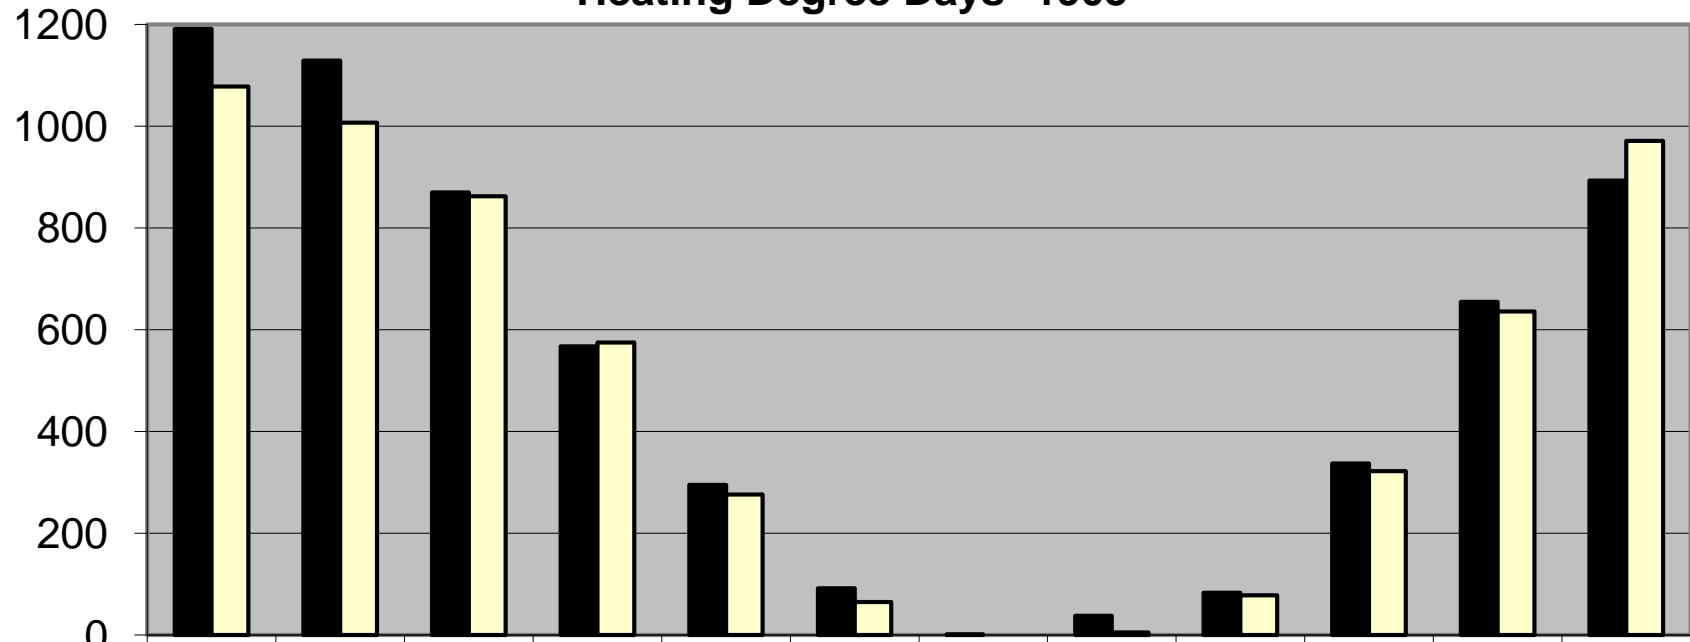

### Heating Degree Days -1905

	Jan	Feb	Mar	Apr	May	Jun	Jul	Aug	Sep	Oct	Nov	Dec
■ HDD	1191	1129	870	567	295	92	1	38	83	337	655	893
□ Norm	1078	1007	862	575	276	65	0	5	78	322	636	971