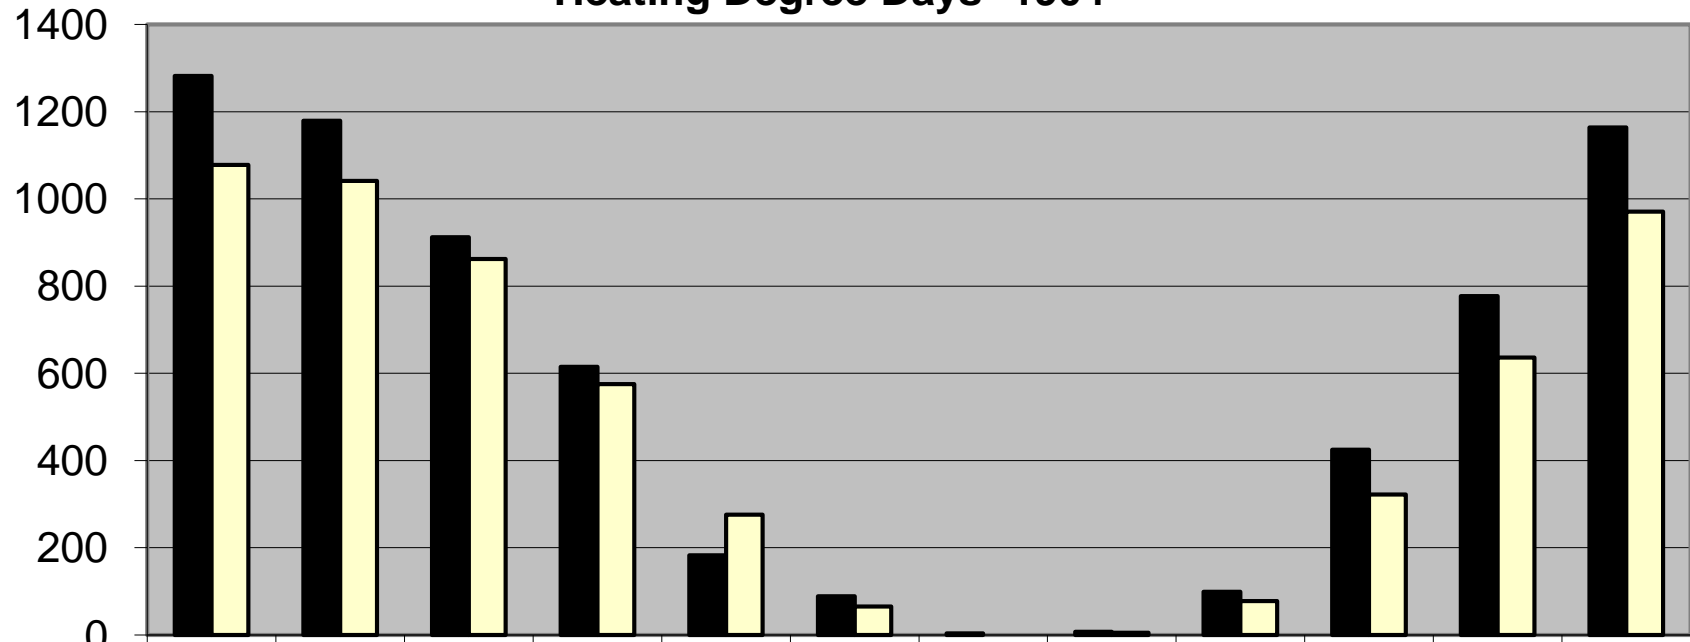

Heating Degree Days -1904

	Jan	Feb	Mar	Apr	May	Jun	Jul	Aug	Sep	Oct	Nov	Dec
■ HDD	1282	1179	912	615	183	89	4	7	99	425	777	1164
□ Norm	1078	1041	862	575	276	65	0	5	78	322	636	971