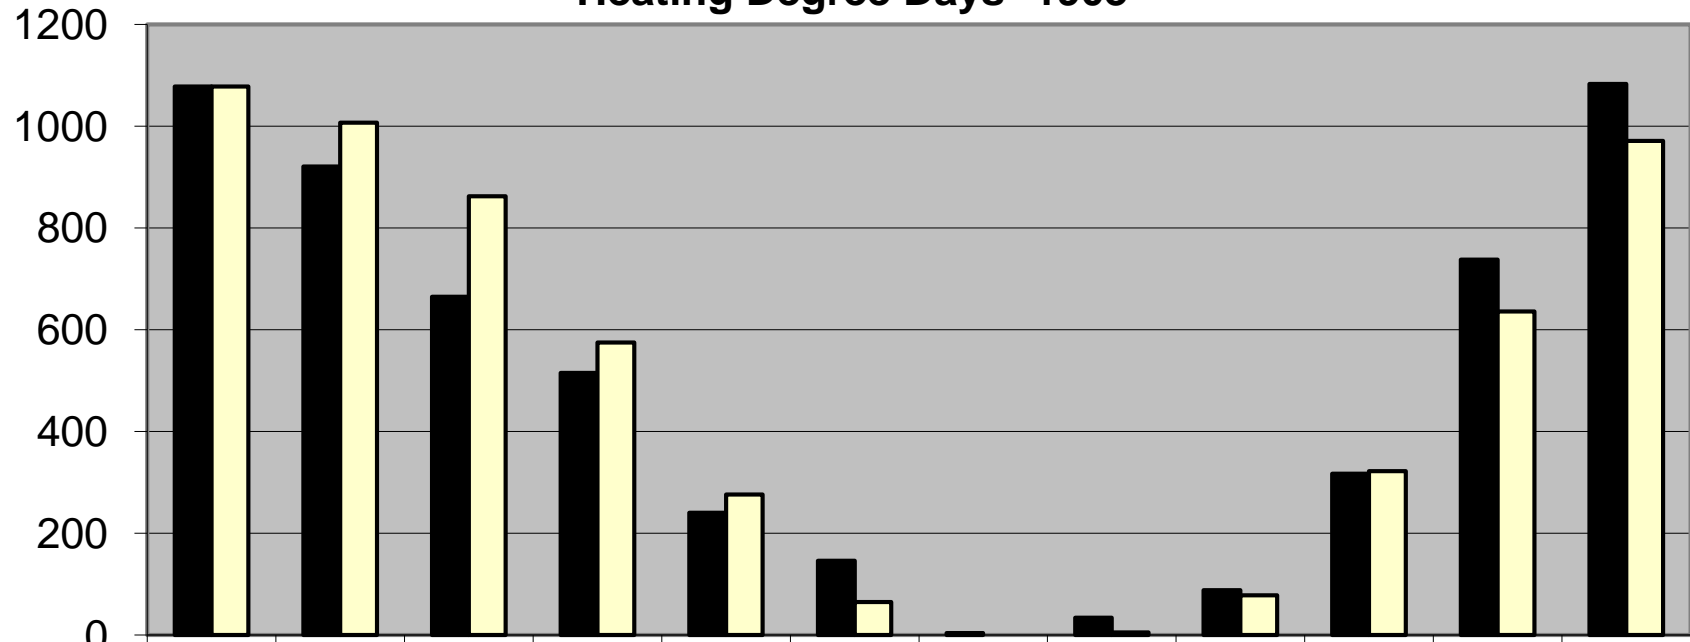

Heating Degree Days -1903

	Jan	Feb	Mar	Apr	May	Jun	Jul	Aug	Sep	Oct	Nov	Dec
■ HDD	1078	921	665	515	240	146	4	34	88	317	738	1083
□ Norm	1078	1007	862	575	276	65	0	5	78	322	636	971