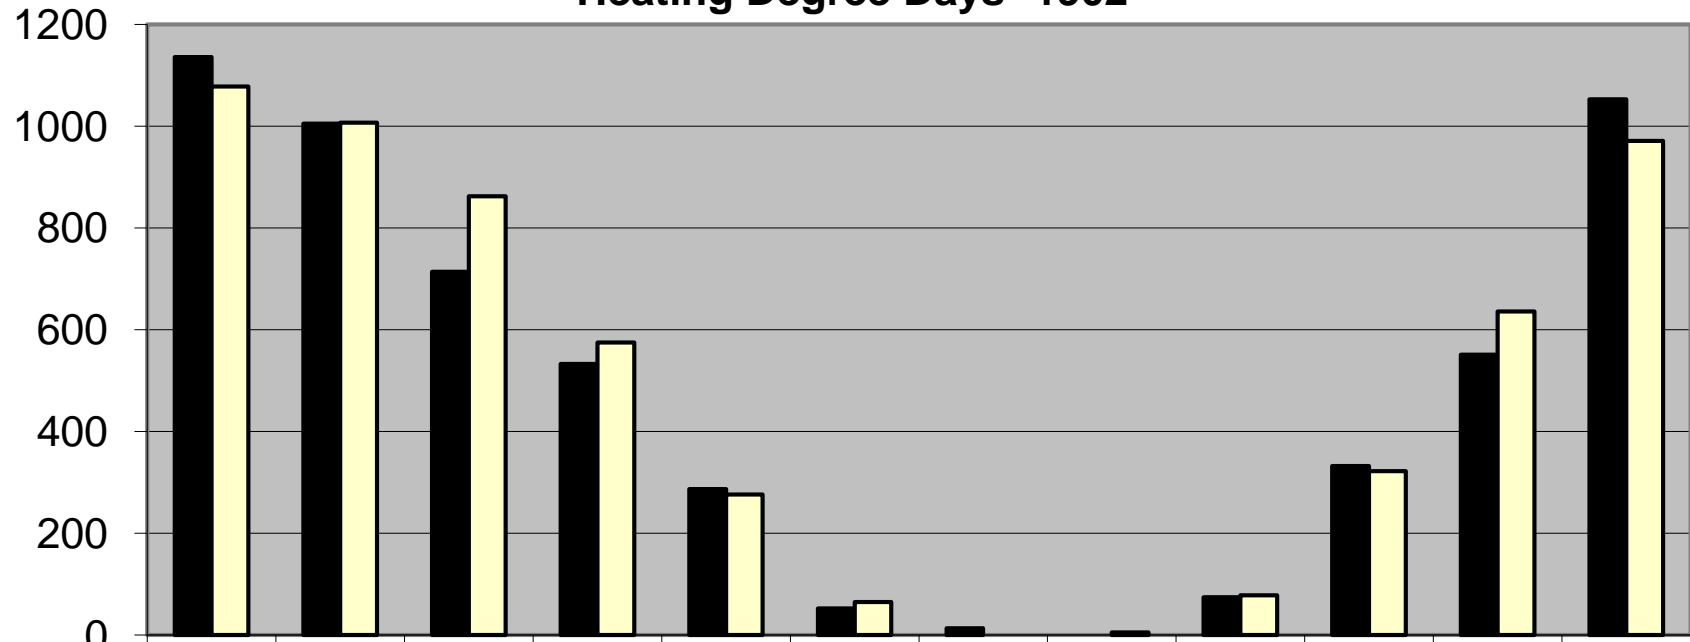

### Heating Degree Days -1902

	Jan	Feb	Mar	Apr	May	Jun	Jul	Aug	Sep	Oct	Nov	Dec
■ HDD	1136	1005	714	533	287	52	13	0	74	332	551	1053
□ Norm	1078	1007	862	575	276	65	0	5	78	322	636	971