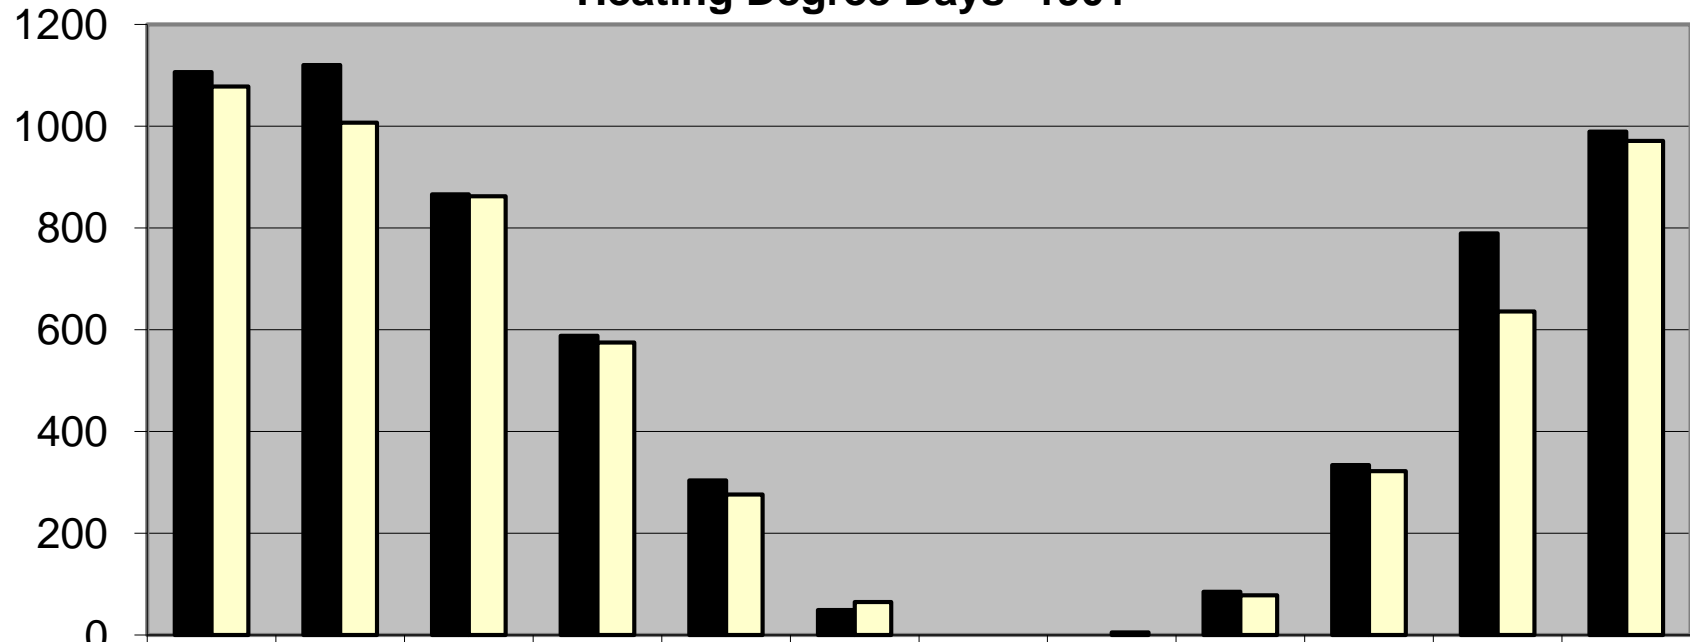

Heating Degree Days -1901

	Jan	Feb	Mar	Apr	May	Jun	Jul	Aug	Sep	Oct	Nov	Dec
■ HDD	1106	1120	866	588	304	49	0	0	85	334	789	989
□ Norm	1078	1007	862	575	276	65	0	5	78	322	636	971