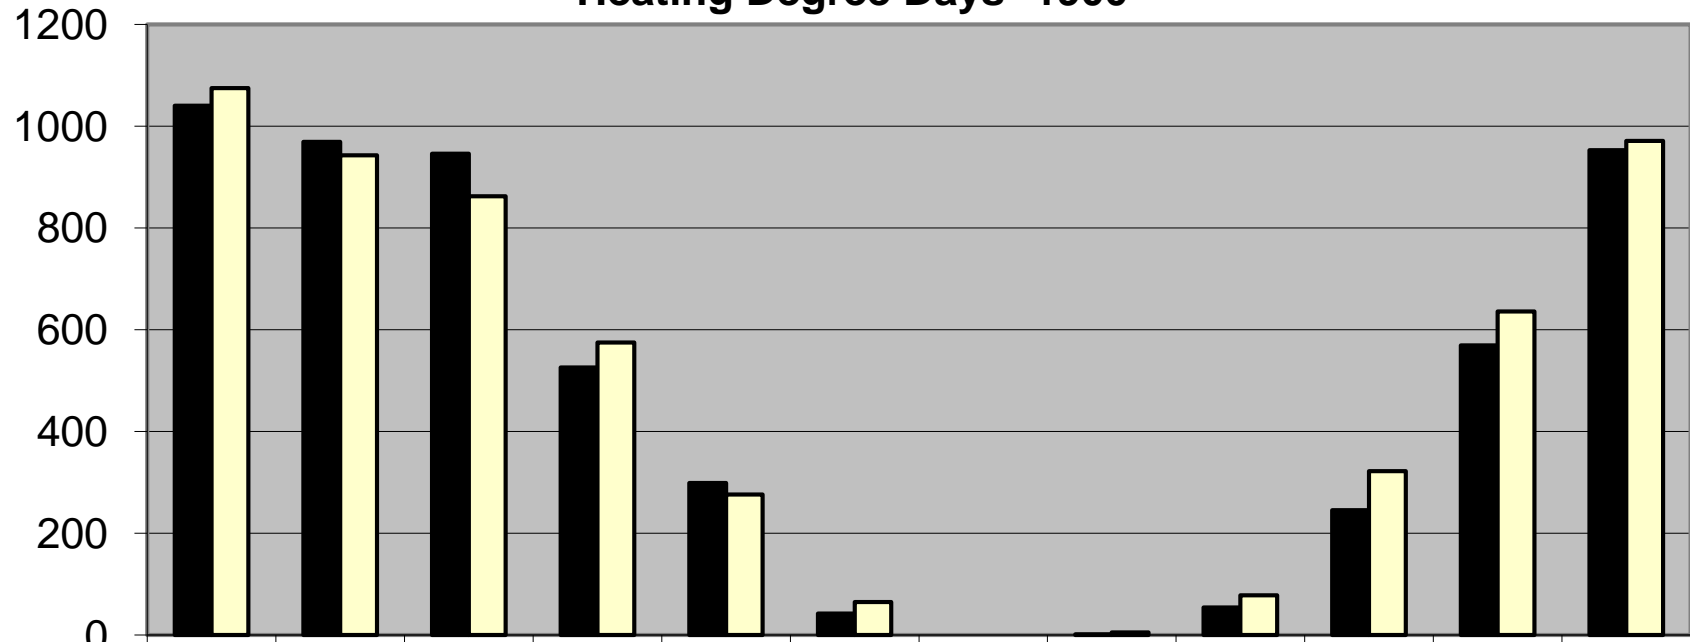

Heating Degree Days -1900

■ HDD	1040	969	946	526	299	42	0	1	54	245	569	953
□ Norm	1075	943	862	575	276	65	0	5	78	322	636	971