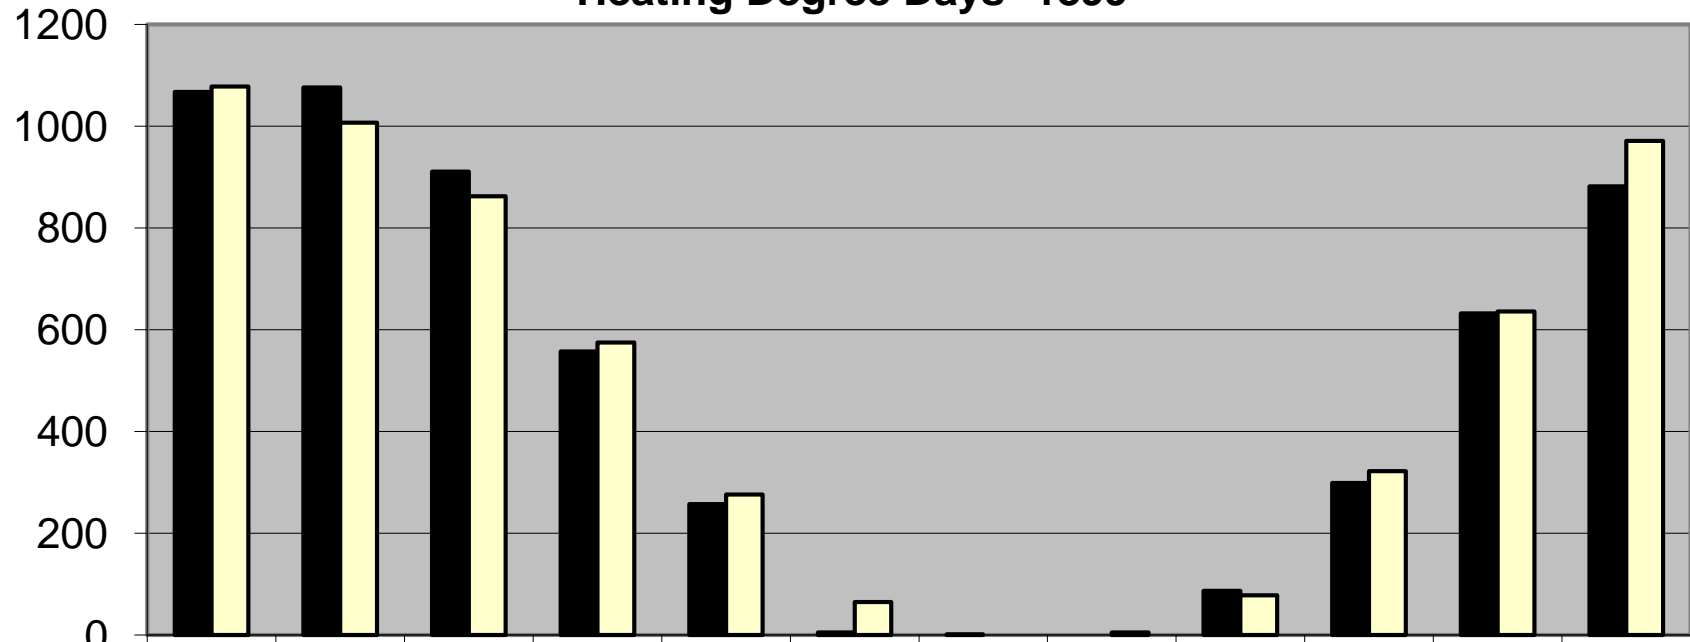

### Heating Degree Days -1899

■ HDD	1067	1076	911	557	257	5	1	0	87	299	632	882
□ Norm	1078	1007	862	575	276	65	0	5	78	322	636	971