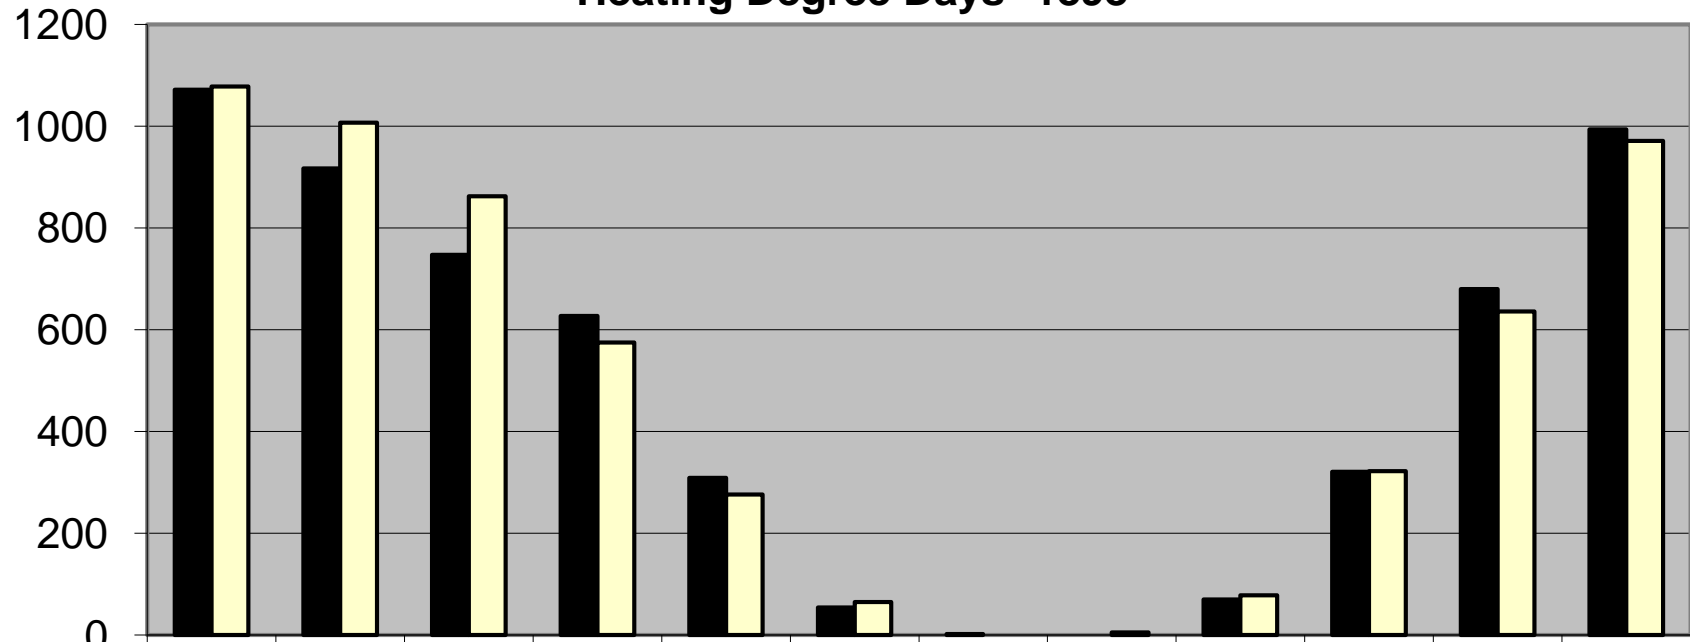

### Heating Degree Days -1898

	Jan	Feb	Mar	Apr	May	Jun	Jul	Aug	Sep	Oct	Nov	Dec
■ HDD	1072	917	747	627	309	54	2	0	70	321	680	994
□ Norm	1078	1007	862	575	276	65	0	5	78	322	636	971