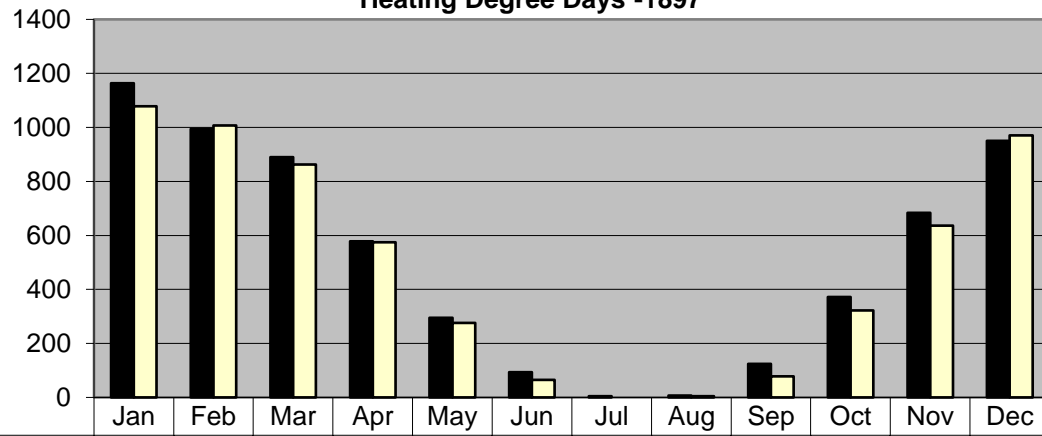

Heating Degree Days -1897

■HDD	1163	994	890	578	295	94	5	7	124	372	684	950
□Norm	1078	1007	862	575	276	65	0	5	78	322	636	971