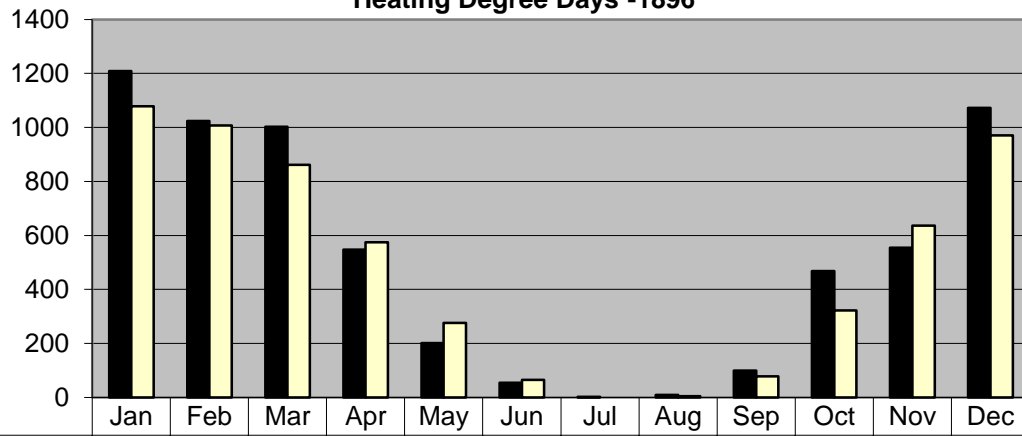

**Heating Degree Days -1896**

	Jan	Feb	Mar	Apr	May	Jun	Jul	Aug	Sep	Oct	Nov	Dec
■ HDD	1209	1024	1002	548	202	55	2	10	99	468	555	1072
□ Norm	1078	1007	862	575	276	65	0	5	78	322	636	971