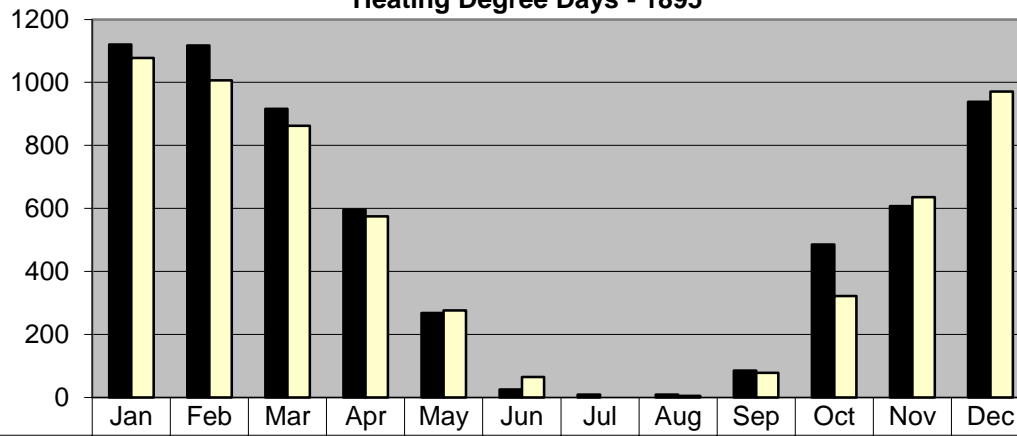

Heating Degree Days - 1895

	Jan	Feb	Mar	Apr	May	Jun	Jul	Aug	Sep	Oct	Nov	Dec
■ HDD	1120	1117	916	596	268	25	9	9	85	486	607	939
□ Norm	1078	1007	862	575	276	65	0	5	78	322	636	971