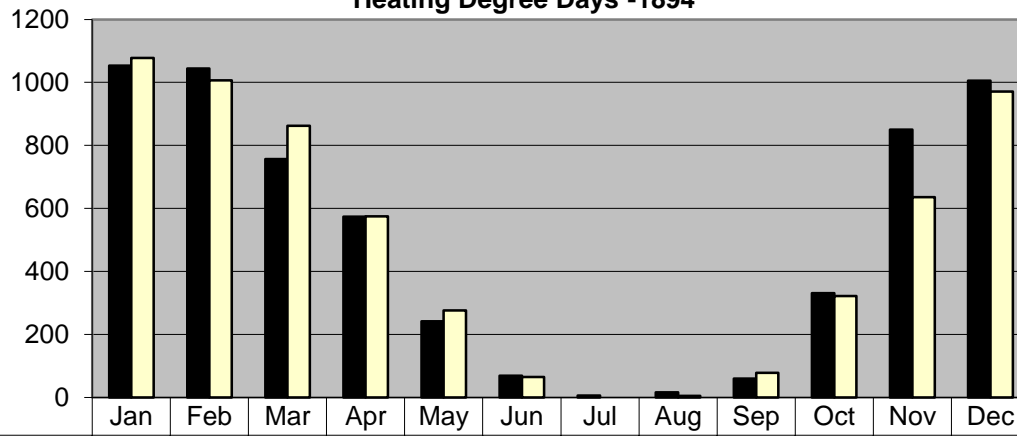

Heating Degree Days -1894

■ HDD	1053	1044	757	574	242	69	6	16	60	331	850	1006
□ Norm	1078	1007	862	575	276	65	0	5	78	322	636	971