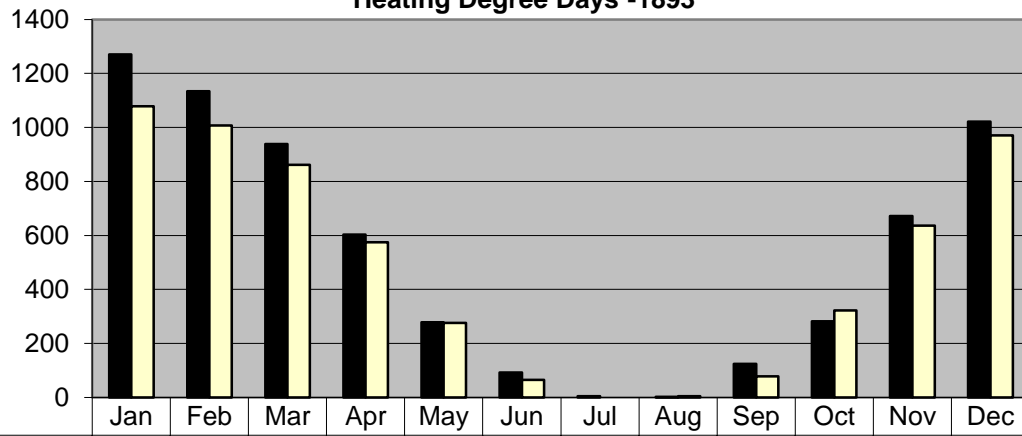

Heating Degree Days -1893

	Jan	Feb	Mar	Apr	May	Jun	Jul	Aug	Sep	Oct	Nov	Dec
■ HDD	1270	1134	938	603	279	92	5	2	125	282	672	1022
□ Norm	1078	1007	862	575	276	65	0	5	78	322	636	971